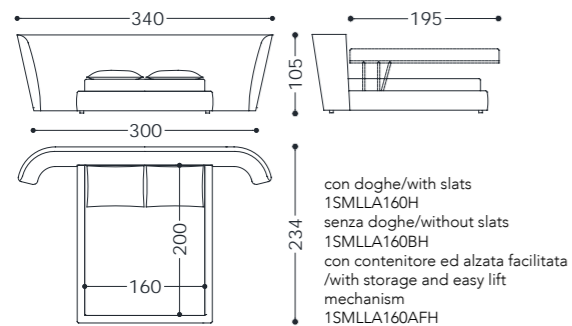

panca/bench Semira

elementi/elements

cuscini e coordinati letti/pillows and bedding set Semira

elementi/elements

1SMLCOPLA200

1SMLCOPLA180

1SMLCL180

1SMLCOPLA160

1SMLCL160

1SMCLCQ60P

1SMLPGB