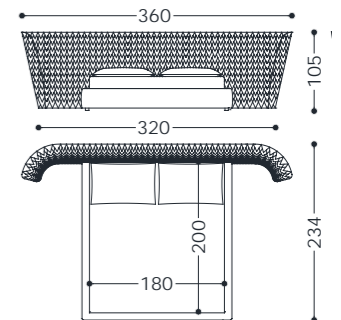

ESPADA divano/sofa
• 1ESDD3M • 8177 Zincy pino, Cat. 8

ESPADA divano/sofa
• 1ESDD3M • 8152 Zincy nocciola, Cat. 8
77 cuscino con cameo/pillow with cameo
• 177CQRI • 8152 Zincy nocciola, Cat. 8
RICHARD 120 tavolino/small table 120x120
• 1RICTQ120 • Top marmo/marble Daino reale, Cat. X2 • Struttura Bronzo/Structure bronze
RICHARD SOFT 120 tavolino imbottito/upholstered small table 120x120
• 1RISTQ120 • Top tessuto/fabric • Struttura Bronzo/Structure bronze
RICHARD 90 tavolino/small table 90x90
• 1RICTQ90 • Top marmo/marble Emperador brown, Cat. X3
• Struttura Bronzo/Structure bronze

ARABESQUE divano/sofa
• 01ARAC1 (1ARAANG4SX+1ARAANG11+1ARAES1+1ARAANG5DX) • 8216 Platus pergamena, Cat. 9
77 cuscino con cameo/pillows with cameo
• 177CQRI
ARABESQUE TABLES tavolino/small table
• 1ARBD120 • Top marmo/marble Arabesque purple, Cat.X1
• Struttura Bronzo/Structure bronze
• 1ARBD70 • Top marmo/marble Arabesque purple, Cat.X1
• Struttura Bronzo/Structure bronze
SOFIA pouf capitonné
• 1SOFPRC • 6097 Teller gr. Kaki, Cat. 6

ARABESQUE divano/sofa
• 01ARAC6 (1ARAANG4SX+1ARAEDX)
77 cuscino con cameo/pillows with cameo
• 177CQRI • 8192 Zincy bronze, Cat. 8
ARABESQUE TABLES tavolino/small table
• 1ARBTSESRX • Top 1 marmo/marble Daino reale, Cat.X2 • Top 2 vetro bronzato/bronzed mirror • Struttura Bronzo/Structure bronze
JUDY 53 tavolino/small table Ø53
• 2JUDTD53 • Top Rovere scuro/Dark oak • Base pelle/leather
JUDY 90 tavolino/small table Ø90
• 2JUDTD90 • Top Noce canaletto/Canaletto walnut • Base pelle/leather
JUDY 90 tavolino/small table Ø90
• 2JUDTD90 • Top Noce canaletto/Canaletto walnut • Base 942 Fjord dark brown, Cat. G