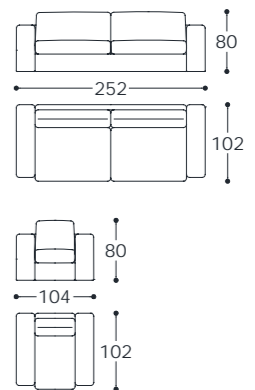

ESPAD divano/sofa
• 2ESDD3M • 950A Fjord fango, Cat. G
77 cuscino special con cameo/special pillow with cameo
• 177CQRIS • 8367 Zincy ghiaccio, Cat. 8
ESPAD poltrona/armchair
• 2ESDP • 950A Fjord fango, Cat. G
CLINT 1 PAINTED 120x80 tavolino/small table 120x80
• 1CLMTAVR12080 • Top marmo/marble Cream Calacatta, Cat. X4
• Top 2 Dove Grey • Struttura in metallo finitura bronzo e nero opaco/Metal structure bronze and matt black finishing
CLINT 1 PAINTED 55 tavolino/small table 55x55
• 1CLMTAVQ5555 • Top marmo/marble Daino reale, Cat. X2 • Top 2 Dove Grey • Struttura in metallo finitura bronzo e nero opaco/Metal structure bronze and matt black finishing