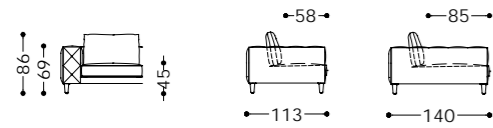

1BLMD3M
2BLMD3M