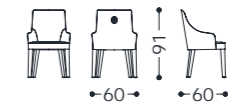

1SAMSECMCB
2SAMSECMCB