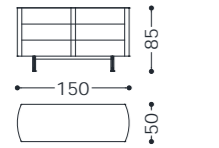

mobili/furniture **Butterfly 1**

elementi/elements

designed by Castello Lagravinese

Corpo: MDF e metallo.

Ante/cassetti: MDF.

Rivestimento esterno: tessuto stampato.

Finitura interno: laccato opaco.

Top: in marmo.

Base: laccata opaca (solo per comodino).

Main structure: MDF and metal.

Doors/front drawers: MDF.

External cover: printed fabric.

Internal finishing: matt lacquered.

Top: in marble.

Base: matt lacquered (only for bedside table).

1BU1DRW

mobili/furniture **Butterfly 4**

elementi/elements

designed by Castello Lagravinese

Corpo: MDF e metallo.

Ante/cassetti: MDF.

Rivestimento esterno: tessuto stampato.

Finitura interno: laccato opaco.

Top: in ceramica.

Base: laccata opaca (solo per comodino).

Main structure: MDF and metal.

Doors/front drawers: MDF.

External cover: printed fabric.

Internal finishing: matt lacquered.

Top: in ceramic.

Base: matt lacquered (only for bedside table).