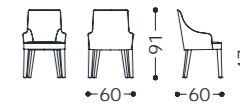

1SAMSESMCB
2SAMSESMCB