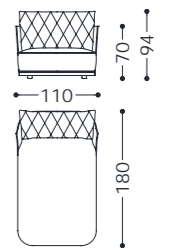

GRACE divano/sofa
• 2GRAD3 • 954 Fjord Sand, Cat. G
VIVIEN poltrona alta/high armchair
• 01VIVC2 (1VIVPH+1VIVPGS)
• 1VIVPH • 7151 Blenda Prussia, Cat. 7 • 1VIVPGS
RICHARD 55 tavolino/small table Ø55
• 1RICTD55 • Top marmo/marble Magic Brown, Cat. X1
• Struttura/Structure Rame/copper
RICHARD 90 tavolino/small table 90x90
• 1RICTQ90 • Top marmo/marble • Struttura/Structure Rame/copper
RICHARD consolle alta/high console
• 1RICCL86 • Top marmo/marble • Struttura/Structure Rame/copper

VIVIEN poltrona alta/high armchair
• 02VIVC2 (2VIVPH+2VIVPGS) •
• 2VIVPH • 9G7 Nabuk bruciato, Cat. I • 2VIVPGS • 917 Raji Bruciato, Cat. M

AUDREY divano/sofa
• 2AUDD3 • 954 Fjord Sand, Cat. G
RICHARD 55 tavolino/small table Ø55
• 1RICTD55 • Top marmo/marble Magic Brown, Cat. X1
• Struttura/structure Bronze

RICHARD consolle alta/high console
• 1RICCL86 • Top marmo/marble • Struttura/Structure rame/copper
VIVIEN pouff rotondo grande/large round pouf
• 1VIVPFFO
SOFIA pouf capitonné
• 2SOFPRC • 9G5 Nabuk Conchiglia, Cat. I
JUDY 53 tavolino/small table Ø53
• 2JUDTD53 • Top Noce Canaletto/Canaletto Walnut • Base 9G5 Nabuk Conchiglia, Cat. I

VIVIEN divano/sofa
• 2VIVD3 • 9G7 Nabuk bruciato (schienali/backrests-sedute/seats) - 917 Raji Bruciato (scocca/chassis-logo lux in pelle/logo lux in leather), Cat. M

ELIZABETH consolle bassa/low console
• 1ELICL56 • Top marmo/marble • Struttura/Structure Noce Canaletto/Canaletto walnut