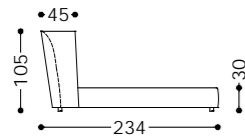

letto/bed **Semira 2**

elementi/elements

designed by Castello Lagravinese

Struttura portante: multistrato, massello di legno.

Imbottiture: in poliuretano espanso (densità 30 kg/mc) rivestito in resinato 100 gr. accoppiato a vellutino.

Piedino: ABS.

Structure: Solid and multilayer wood.

Upholstery: polyurethane foam (density 30 kg/mc) covered with resinate 100 grams coupled with velvet.

Feet: ABS.

panca/bench **Semira 2**

elementi/elements

cuscini e coordinati letti/pillows and bedding set **Semira 2**

elementi/elements