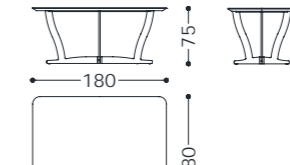

1HUMTPR22

1BOGTPR5

1BOGTPR8

1HUMTPR5

1HUMTPR8

tavolo da pranzo/dining table **Humphrey**

elementi/elements

designed by Castello Lagravinese