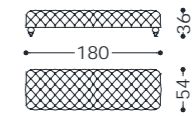

panca/bench **Alfred**

elementi/elements

1AFLPC200
 2AFLPC200

1AFLPC180
 2AFLPC180

1AFLPC160
 2AFLPC160

cuscini e coordinati letti/pillows and bedding set **Alfred**

elementi/elements

L. 290x270