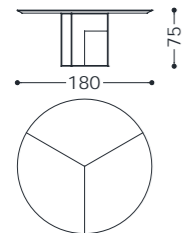

Struttura portante: in massello di legno rivestito in ceramica e metallo.
Finitura Struttura in metallo: placcato oro lucido 24 carati e nero opaco.
Top: Ceramica.

Main structure: solid wood covered with ceramic and metal.
Metal finishing structure: glossy 24 Kt gold-plated and matt black.
Top: Ceramic.