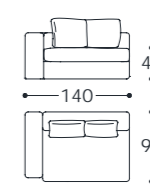

1ESDJSX
2ESDJSX