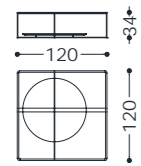

Struttura: metallo.
Finitura struttura: placcato oro lucido 24 carati e nero opaco.
Top: vetro fumé.
Top 2: MDF laccato.

Structure: metal.
Structure finishing: glossy 24 Kt gold-plated and matt black.
Top: smoked glass.
Top 2: lacquered MDF.

1CT5TAVQ12012