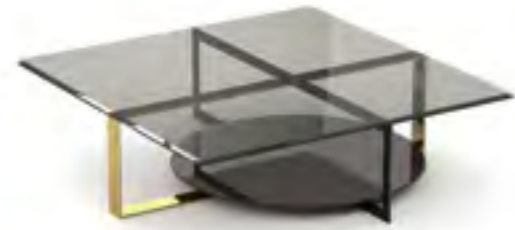

1C1MTAVQ12012

1C1MTAVQ7575

1C1MTAVQ5555

1C1MTAVR12080

tavolino/small table **Clint 5 gold**

elementi/elements

designed by Castello Lagravinese

Struttura: metallo.
Finitura struttura: placcato oro lucido 24 carati e nero opaco.
Top: vetro fumé.
Top 2: MDF laccato.