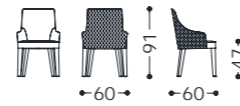

sedia/chair **Ingrid**

elementi/elements

designed by Castello Lagravinese

Struttura portante: Multistrato, massello di legno.

Imbottiture: Schienale in poliuretano espanso (densità 30 kg/mc); seduta in poliuretano espanso (densità 40 kg/mc).

Gambe: in legno finitura wengè.

Main structure: Solid and multilayer wood.

Upholstery: Backrest in polyurethane foam (density 30 kg/mc); seat in polyurethane foam (density 40 kg/mc).

Legs: in wood wengè finishing.

Cod. Tessuto/fabric: 1

Cod. Pelle/leather: 2

1INGSECM
2INGSECM

1INGSESM
2INGSESM

1INGSECMCB
2INGSECMCB

1INGSESMCB
2INGSESMCB

sedia/chair **Monika**

elementi/elements

designed by Castello Lagravinese

Struttura portante: multistrato, massello di legno.

Imbottiture: schienale in poliuretano espanso (densità 35 kg/mc) rivestito in resinato 100 gr.; seduta in poliuretano espanso (densità 40 kg/mc) rivestito in resinato 100 gr.

Molleggio: cinghie elastiche in polipropilene e gomma.

Gambe: in legno rivestito in tessuto o pelle.

Main structure: solid and multilayer wood.

Upholstery: backrest in polyurethane foam (density 35 kg/mc) covered with resinate 100 grams; seat in polyurethane foam (density 40 kg/mc) covered with resinate 100 grams.

Suspensions: elastic belts in polypropylene and rubber.

Legs: in wood covered with fabric or leather.

Cod. Tessuto/fabric: 1

Cod. Pelle/leather: 2

1MNKSECM
2MNKSECM

1MNKSESM
2MNKSESM