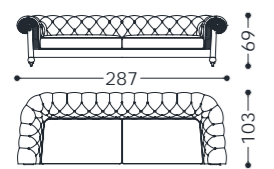

1ALFD3M
2ALFD3M