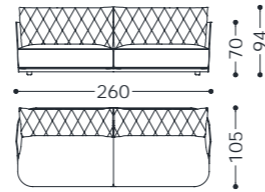

poltrona Bergere girevole/swivel Bergere armchair **Melania**

pouf **Melania**

tavolino/small table **Richard 55**

tavolino imbottito/upholstered small table **Richard soft 55**

RIEPILOGO
SUMMARY

6 7

GRACE divano/sofa
 • 2GRAD3 • 954 Fjord Sand, Cat. G
VIVIEN poltrona alta/high armchair
 • 01VIVC2 (1VIVPH+1VIVPGS)
 • 1VIVPH • 7151 Blenda Prussia, Cat. 7 • 1VIVPGS
RICHARD 55 tavolino/small table Ø55
 • 1RICTD55 • Top marmo/marble Magic Brown, Cat. X1
 • Struttura/Structure Rame/copper
RICHARD 90 tavolino/small table 90x90
 • 1RICTQ90 • Top marmo/marble • Struttura/Structure Rame/copper
RICHARD consolle alta/high console
 • 1RICCL86 • Top marmo/marble • Struttura/Structure Rame/copper