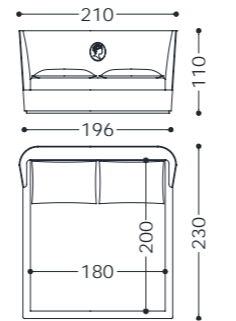

139 141

JASMINE cassettiera/chest of drawers
• 2JASDRW • struttura/structure cream • frontali/front parts pelle/leather • Base in lamina di metallo su supporto in MDF/ MDF basis metal laminated
GRACE poltrona/armchair
• 1GRAP • 8235 Visus Panna, Cat. 10
JASMINE toilette con specchio a scomparsa/dressing table with hidden mirror
• 2JASTOISS • struttura/ structure cream • frontali/front parts Pelle/leather • Rinforzo metallico/metal support