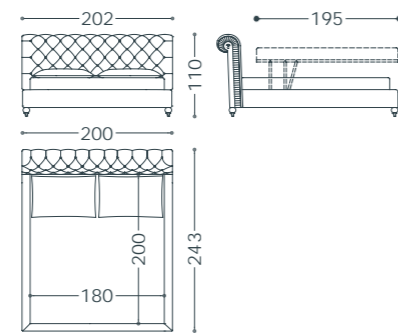

con doghe/with slats
1AFLLA180
2AFLLA180
senza doghe/without slats
1AFLLA180B
2AFLLA180B
con contenitore ed alzata facilitata/with storage
and easy lift mechanism
1AFLLA180AF
2AFLLA180AF