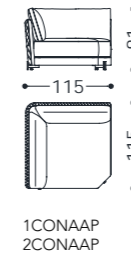

1CONAAP
2CONAAP