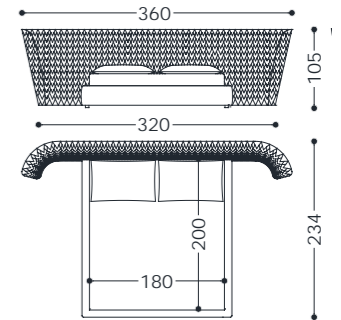

182

183

SEMIRA 2 letto/bed
• 1SM2LA180H • 8153 Zincy greige, Cat.8
SEMIRA 2 panca/bench
• 1SM2PC180 • 8153 Zincy greige, Cat.8
SEMIRA 2 copriletto/bedcover
1SM2COPLA180 • 5A50 Indi 118 grigio chiaro, Cat.5
SEMIRA 2 cuscini e coordinati letto/pillows and bedding set
• 1SM2CL180 • 8375 Zincy mattone, Cat.8
• 1SM2CQ60P
• 1SM2PGB • 8375 Zincy mattone, Cat.8
77 cuscino con cameo/pillows with cameo
• 177CQRI • 8375 Zincy mattone, Cat.8
JASMINE toilette con specchio a scomparsa/dressing table with hidden mirror
• 1JASTOISS • struttura/structure cream • frontali/front parts 8403 Lux design avena, Cat. 8 • Rinforzo metallico/metal support
MELANIA poltrona Bergere girevole/swivel Bergere armchair
• 1MELBERG • 8153 Zincy greige, Cat. 8 • Struttura Bronzo/Structure bronze
MELANIA pouf
• 1MELPOUFFGR • 8153 Zincy greige, Cat. 8 • Struttura Bronzo/Structure bronze
RICHARD 55 tavolino/small table Ø55
• 1RICTD55 • Top marmo/marble Magic brown, Cat. X1
• Struttura Bronzo/Structure bronze
RICHARD SOFT 55 tavolino imbottito/upholstered small table Ø55
• 1RISTD55 • Top 8375 Zincy mattone, Cat.8 • Struttura Bronzo/Structure bronze