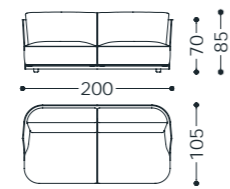

1VVD2
2VVD2