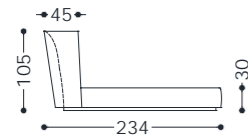

letto/bed Semira

elementi/elements

designed by Castello Lagravinese

Struttura portante: multistrato, massello di legno.

Imbottiture: in poliuretano espanso (densità 30 kg/mc) rivestito in resinato 100 gr. accoppiato a vellutino.

Piedino: ABS.

Structure: Solid and multilayer wood.

Upholstery: polyurethane foam (density 30 kg/mc) covered with resinated 100 grams coupled with velvet.

Feet: ABS.

panca/bench Semira

elementi/elements

cuscini e coordinati letti/pillows and bedding set Semira

elementi/elements

1SMLCOPLA200

1SMLCOPLA180

1SMLCL180

1SMLCOPLA160

1SMLCL160

1SMCLCQ60P

1SMLPGB