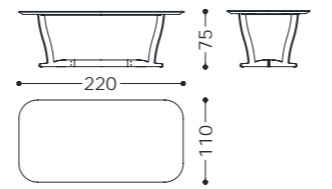

108 109

CELINE divano/sofa
• 1CELEFAP • 8215 Platus lino, Cat. 9
77 cuscino con logo lux/pillow with logo lux
• 177CQRIL • 8215 Platus lino, Cat. 9 - logo lux
CELINE poltrona/armchair
• 1CELESA • 6071 Teller Ghiaccio, Cat. 6
ELIZABETH 120 tavolino/small table 120x120
• 1ELITQ120 • Top marmo/marble • struttura/structure Noce canaletto/Canaletto walnut
ELIZABETH consolle bassa/low console
• 1ELICL56 • Top marmo/marble • struttura/structure Noce canaletto/Canaletto walnut
JUDY 53 tavolino/small table Ø53
• 2JUDTD53 • Top noce Canaletto/Canaletto walnut • Base pelle/leather