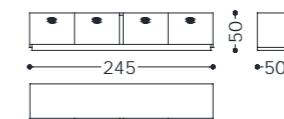

1JASMOTVC
2JASMOTVC