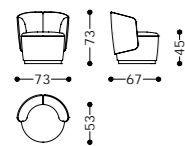

Struttura portante: multistrato, massello di legno.

Imbottiture: schienale in poliuretano espanso a densità differenziata. Seduta in poliuretano espanso a densità differenziata.

Molle: cinghie elastiche in polipropilene e gomma.

Basamento: zoccolo in lamina di metallo su supporto in MDF.

Main structure: multilayer and solid wood.

Upholstery: backrest in polyurethane foam with different densities. Seat in polyurethane foam with different densities.

Suspensions: elastic belts in polypropylene and rubber.

Base: MDF base metal laminated.

Cod. Tessuto/fabric: 1

Cod. Pelle/leather: 2

1YVNP