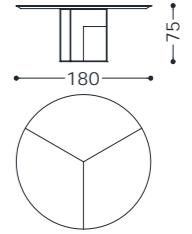

CLINT 5 GOLD 120x80 tavolino/small table 120x80
• 1CT5TAVR12080 • Top vetro fumè/smoked glass • Top 2 Dove Grey • Struttura in metallo finitura placcato oro lucido 24 carati e nero opaco/Metal structure glossy 24 Kt gold-plated and matt black finishing
CLINT 5 GOLD 55 tavolino/small table 55x55
• 1CT5TAVQ5555 • Top vetro fumè/smoked glass • Top 2 Dove Grey • Struttura in metallo finitura placcato oro lucido 24 carati e nero opaco/Metal structure glossy 24 Kt gold-plated and matt black finishing

CONRAD divano/sofa
• 1COND3 • 7340 Milano lino, Cat. 7 • Grosgrain G57 • piede in metallo finitura placcato oro lucido 24 carati, h. 9 cm/metal feet glossy 24 Kt gold-plated finishing, h. 9 cms
41 cuscino con cameo/pillow with cameo
• 2C41CQRI • 9G4 Nabuk seppia, Cat. 1

YVONNE poltrona girevole/swivel armchair
• 1YVNPGR • 9125 Atena 01 oliva, Cat. 9 • zoccolo in lamina di metallo su supporto in MDF finitura "Grey Tea"
PREMIERE 5 TABLE tavolino/small table 90x70
• 1PR5TAVROT • Top vetro gofrato/embossed glass • struttura bronzo/structure bronze
CONRAD panca/bench
• 1COTPC180 • piede in metallo finitura placcato oro lucido 24 carati, h. 9 cm/metal feet glossy 24 Kt gold plated finishing, h. 9 cms