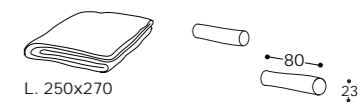

L. 250x270

1AFLCOPLA160

1AFLCL160

1AFLCQ42B