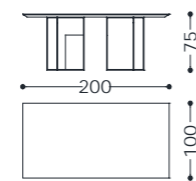

tavolo da pranzo/dining table **Moore 4 gold**

elementi/elements

designed by Castello Lagravinese

Struttura portante: in massello di legno rivestito in ceramica e metallo.
Finitura Struttura in metallo: placcato oro lucido 24 carati e nero opaco.
Top: Ceramica.

Main structure: solid wood covered with ceramic and metal.
Metal finishing structure: glossy 24 Kt gold-plated and matt black.
Top: Ceramic.

1MO4TPR31

tavolo da pranzo/dining table **Moore 4 painted**

elementi/elements

designed by Castello Lagravinese

Struttura portante: in massello di legno rivestito in ceramica e metallo.
Finitura Struttura in metallo: a scelta – bronzo, rame, brunito lucido e nero opaco.
Top: Ceramica.

Main structure: solid wood covered with ceramic and metal.
Metal finishing structure: options bronze, copper, glossy browned and matt black.
Top: Ceramic.