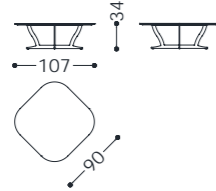

tavolino/small table **Richard**

elementi/elements

designed by Castello Lagravinese

Struttura: metallo.
Top: in marmo.

Structure: in metal.
Top: in marble.

1RICTD55

1RICTQ90

1RICTQ120

1RICTAVR

tavolino imbottito/upholstered small table **Richard Soft**

elementi/elements

designed by Castello Lagravinese

Struttura: metallo.
Top rivestito: in tessuto/pelle.
Imbottitura top: in poliuretano espanso a densità differenziata.

Structure: in metal.
Top cover: in fabric/leather.
Top upholstery: in polyurethane foam with different densities.

Cod. Tessuto/fabric: 1
Cod. Pelle/leather: 2

1RISTD55
2RISTD55

1RISTQ120
2RISTQ120