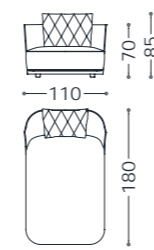

1AUDCHL
2AUDCHL