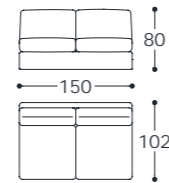

1ESDAR
2ESDAR

1ESDD21
2ESDD21