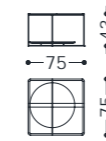

1C1MTAVQ7575