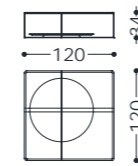

1C5MTAVQ12012

1C5MTAVQ7575

1C5MTAVQ5555

1C5MTAVR12080

tavolino/small table **Premiere 5**

elementi/elements

designed by Maurizio Manzoni – Studio Memo Firenze

Struttura: metallo.
Top: vetro gofrato 10 mm.