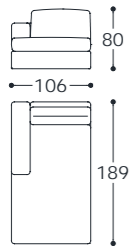

divano/sofa **Espada**

elementi/elements

1ESDDORMSX
2ESDDORMSX