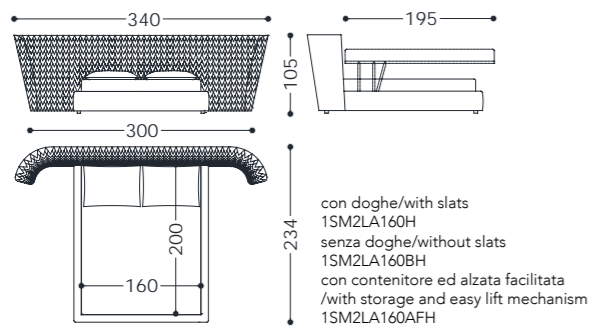

panca/bench **Semira 2**

elementi/elements

cuscini e coordinati letti/pillows and bedding set **Semira 2**

elementi/elements