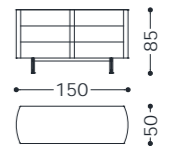

BUTTERFLY 4 cassettiera/chest of drawers
• 1BU4DRW • Top Ceramica/Ceramic • Base: Esterno/external side 8403 Lux design avena, Cat. 8 - interno laccato opaco colore avena/internal side matt lacquered "avena" color • Struttura in metallo finitura bronzo/Metal structure bronze finishing

166

167

MELANIA poltrona Bergere girevole/swivel Bergere armchair
• 1MELBERG • 8153 Zincy greige, Cat. 8 • Grosgrain G44
• Struttura Bronzo /Structure bronze
MELANIA Pouf
• 1MELPOUFFGR • 8153 Zincy greige, Cat. 8 • Grosgrain G44
• Struttura Bronzo /Structure bronze
MELANIA poltrona Bergere/Bergere armchair
• 1MELBRG • Struttura Bronzo /Structure bronze
RICHARD 55 tavolino/small table Ø55
• 1RICTD55 • Top marmo/marble Calacatta white, Cat. X4
• Struttura Bronzo /Structure bronze