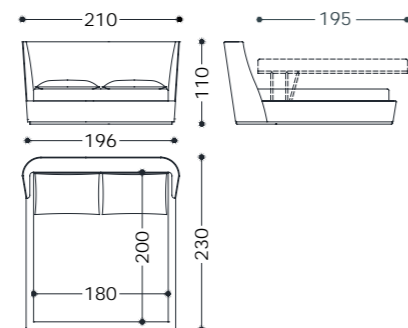

con doghe/with slats
1VILLA180SC
2VILLA180SC
senza doghe/without slats
1VILLA180BSC
2VILLA180BSC
con contenitore ed alzata facilitata
/with storage and easy lift mechanism
1VILLB180AF
2VILLB180AF