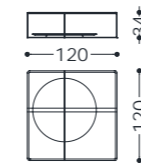

1C1MTAVQ12012