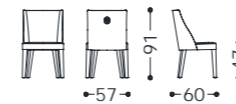

1SAMSECM
2SAMSECM