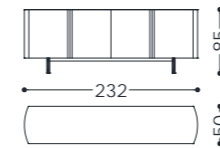

1BU4CRED

1BU4MOBTV

1BU4DRW

1BU4COMD2

letto/bed **Alfred**

elementi/elements

designed by Castello Lagravinese

Struttura portante: Multistrato, massello di legno.
Imbottitura: in poliuretano espanso (densità 30 kg/mc).
Loghi applicati: in metallo.
Piedini: in legno finitura moka, h. 12 cm.