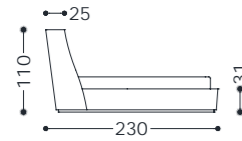

con doghe/with slats
1GRLLA200
2GRLLA200
senza doghe/without slats
1GRLLA200B
2GRLLA200B
con contenitore ed alzata facilitata/with storage
and easy lift mechanism
1GRLLA200AF
2GRLLA200AF