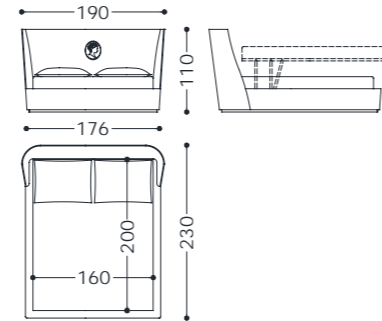

con doghe/with slats
2VIRLA160
senza doghe/without slats
2VIRLA160B
con contenitore ed alzata facilitata
/with storage and easy lift mechanism
2VIRLB160AF

panca/bench Vivien Royal

elementi/elements

2VIRPC200

2VIRPC180

2VIRPC160