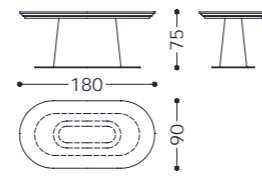

(*) : Top ebano/ebony

(**) : Top noce canaletto/canaletto walnut

(***) : Top rovere scuro/dark oak

2JUDTPR1 (*)
2JUDTPR1N (**)
2JUDTPR1R (***)

2JUDLS

2JUDTPR10 (*)
2JUDTPR10N (**)
2JUDTPR10R (***)

2JUDLS3

2JUDTPR2 (*)
2JUDTPR2N (**)
2JUDTPR2R (***)2JUDTAVP1 (*)
2JUDTAVP1N (**)
2JUDTAVP1R (***)2JUDTAVP2 (*)
2JUDTAVP2N (**)
2JUDTAVP2R (***)2JUDTAVP1 (*)
2JUDTAVP1N (**)
2JUDTAVP1R (***)sedia/chair **Samantha**