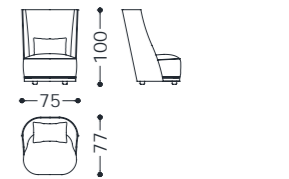

90 91

ALFRED LETTO letto/bed
• 1AFLA180 • 6097 Teller gr. kaki, Cat. 6 • logo in metallo/metal logo • piedi in legno finitura moka/ wooden feet moka finishing, h. 12 cms
ALFRED LETTO panca/bench
• 1AFLPC180 • 6097 Teller gr. kaki, Cat. 6 • piedi in legno finitura moka/ wooden feet moka finishing, h. 12 cms
ALFRED LETTO copriletto/bedcover
• 1AFLCOP1A180
77 cuscino con cameo/pillow with cameo
• 177CQRI • 6097 Teller gr. kaki, Cat. 6
VIVIEN poltrona small/small armchair
• 1VIVPS • 526 Sahara oyster, Cat. E
RICHARD 55 tavolino/small table Ø55
• 1RICTD55 • Top marmo/marble Calacatta white, Cat. X4 • Struttura/Structure Bronzo/bronze