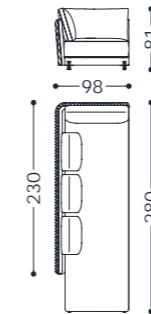

1CONMERSX
2CONMERSX