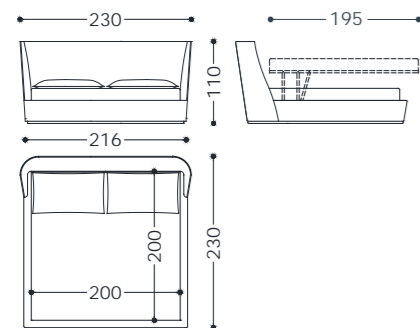

con doghe/with slats
1VILLA200
2VILLA200
senza doghe/without slats
1VILLA200B
2VILLA200B
con contenitore ed alzata facilitata
/with storage and easy lift mechanism
1VILLB200AF
2VILLB200AF