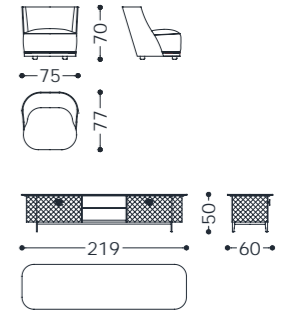

86 87

ALFRED poltrona/armchair
• 2ALFP • 954 Fjord sand, Cat. G • logo in metallo/metal logo • piede in legno finitura moka/wooden feet moka finishing, h.12 cm
ALFRED cuscino/pillow
• 2ALFCQ42B • 954 Fjord sand, Cat. G
RICHARD 55 tavolino/small table Ø55
• 1RICTD55 • Top marmo/marble Daino reale, Cat. X2 • Struttura/Structure Bronzo/bronze