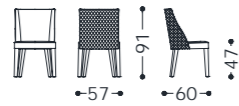

1INGSESM
2INGSESM