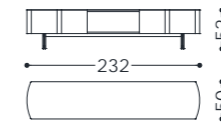

1BU4CRED

1BU4MOBTV

1BU4DRW

1BU4COMD2

letto/bed **Alfred**

elementi/elements

designed by Castello Lagravinese

Struttura portante: Multistrato, massello di legno.
Imbottitura: in poliuretano espanso (densità 30 kg/mc).
Loghi applicati: in metallo.
Piedini: in legno finitura moka, h. 12 cm.