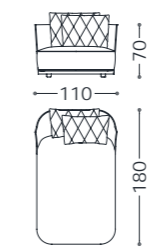

1AUDCHL2
2AUDCHL2