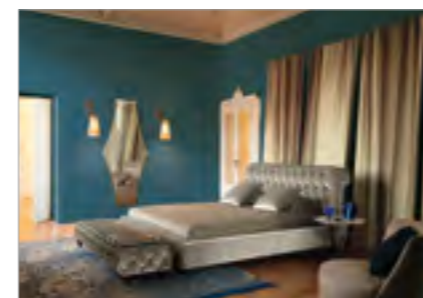

90 91

ALFRED LETTO letto/bed
• 1AFLA180 • 6097 Teller gr. kaki, Cat. 6 • logo in metallo/metal logo • piedi in legno finitura moka/ wooden feet moka finishing, h. 12 cms
ALFRED LETTO panca/bench
• 1AFLPC180 • 6097 Teller gr. kaki, Cat. 6 • piedi in legno finitura moka/ wooden feet moka finishing, h. 12 cms
ALFRED LETTO copriletto/bedcover
• 1AFLCOP1A180
77 cuscino con cameo/pillow with cameo
• 177CQRI • 6097 Teller gr. kaki, Cat. 6
VIVIEN poltrona small/small armchair
• 1VIVPS • 526 Sahara oyster, Cat. E
RICHARD 55 tavolino/small table Ø55
• 1RICTD55 • Top marmo/marble Calacatta white, Cat. X4 • Struttura/Structure Bronzo/bronze