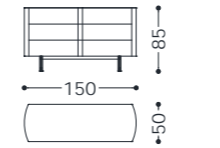

1BU4CRED

1BU4MOBTV

1BU4DRW

1BU4COMD2

letto/bed **Alfred**

elementi/elements

designed by Castello Lagravinese

Struttura portante: Multistrato, massello di legno.
Imbottitura: in poliuretano espanso (densità 30 kg/mc).
Loghi applicati: in metallo.
Piedini: in legno finitura moka, h. 12 cm.