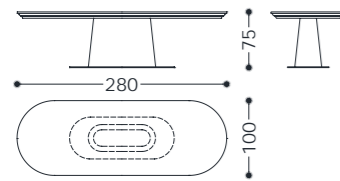

(*) : Top ebano/ebony

(**) : Top noce canaletto/canaletto walnut

(***) : Top rovere scuro/dark oak

2JUDTPR1 (*)
2JUDTPR1N (**)
2JUDTPR1R (***)

2JUDLS

2JUDTPR10 (*)
2JUDTPR10N (**)
2JUDTPR10R (***)

2JUDLS3

2JUDTPR2 (*)
2JUDTPR2N (**)
2JUDTPR2R (***)2JUDTAVP1 (*)
2JUDTAVP1N (**)
2JUDTAVP1R (***)2JUDTAVP2 (*)
2JUDTAVP2N (**)
2JUDTAVP2R (***)2JUDTAVP1 (*)
2JUDTAVP1N (**)
2JUDTAVP1R (***)sedia/chair **Samantha**