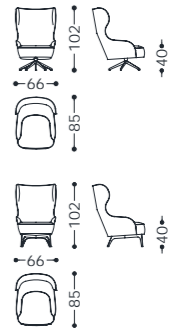

CLINT 5 GOLD 120x80 tavolino/small table 120x80
• 1CT5TAVR12080 • Top vetro fumè/smoked glass • Top 2 Dove Grey • Struttura in metallo finitura placcato oro lucido 24 carati e nero opaco/Metal structure glossy 24 Kt gold-plated and matt black finishing
CLINT 5 GOLD 55 tavolino/small table 55x55
• 1CT5TAVQ5555 • Top vetro fumè/smoked glass • Top 2 Dove Grey • Struttura in metallo finitura placcato oro lucido 24 carati e nero opaco/Metal structure glossy 24 Kt gold-plated and matt black finishing

CONRAD divano/sofa
• 1COND3 • 7340 Milano lino, Cat. 7 • Grosgrain G57 • piede in metallo finitura placcato oro lucido 24 carati, h. 9 cm/metal feet glossy 24 Kt gold-plated finishing, h. 9 cms
41 cuscino con cameo/pillow with cameo
• 2C41CQRI • 9G4 Nabuk seppia, Cat. 1

YVONNE poltrona girevole/swivel armchair
• 1YVNPGR • 9125 Atena 01 oliva, Cat. 9 • zoccolo in lamina di metallo su supporto in MDF finitura "Grey Tea"
PREMIERE 5 TABLE tavolino/small table 90x70
• 1PR5TAVROT • Top vetro gofrato/embossed glass • struttura bronzo/structure bronze
CONRAD panca/bench
• 1COTPC180 • piede in metallo finitura placcato oro lucido 24 carati, h. 9 cm/metal feet glossy 24 Kt gold plated finishing, h. 9 cms