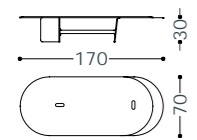

Struttura: metallo.
Top: vetro gofrato 10 mm.

Structure: metal.
Top: embossed glass 10 mm.

1PR5TAVOV