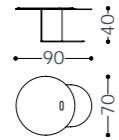

1PR5TAVROT