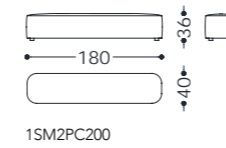

panca/bench **Semira 2**

elementi/elements