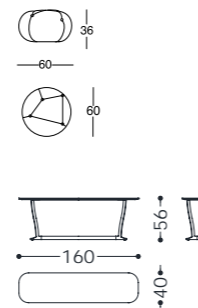

44 45

VIVIEN LETTO letto/bed
• 1VILLA180SC • 8215 Platus lino, Cat. 9- logo lux in pelle/logo lux in leather 9110 Raji Mud
VIVIEN LETTO panca/bench
• 1VILPC200 • 8220 Steve lino, Cat. 9
VIVIEN LETTO copriletto/bedcover
• 1VILCOPLA180 • 8230 Villa latte, Cat. 10
VIVIEN LETTO cuscini e coordinati letto/pillows and bedding set
• 1VILCL180 • 8153 Zincy greige, Cat. 8
• 1VILCQ60P • 8225 Medal lino, Cat. 9 • 1VILCQ45 • 8220 Steve lino, Cat. 9