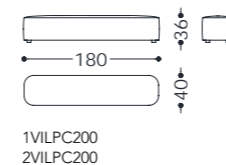

panca/bench **Vivien**

elementi/elements