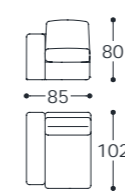

1ESDPSSX
2ESDPSSX