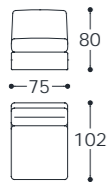

1ESDP1
2ESDP1