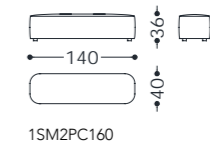

panca/bench **Semira 2**

elementi/elements