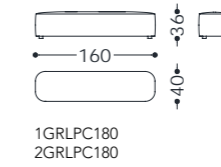

1GRLPC180
2GRLPC180