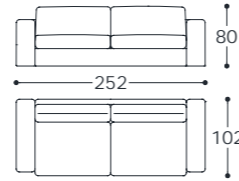

ESPADA divano/sofa
• 1ESDD3M • 8177 Zincy pino, Cat. 8

172

173

ESPADA divano/sofa
• 1ESDD3M • 8152 Zincy nocciola, Cat. 8
77 cuscino con cameo/pillow with cameo
• 177CQRI • 8152 Zincy nocciola, Cat. 8
RICHARD 120 tavolino/small table 120x120
• 1RICTQ120 • Top marmo/marble Daino reale, Cat. X2 • Struttura Bronzo/Structure bronze
RICHARD SOFT 120 tavolino imbottito/upholstered small table 120x120
• 1RISTQ120 • Top tessuto/fabric • Struttura Bronzo/Structure bronze
RICHARD 90 tavolino/small table 90x90
• 1RICTQ90 • Top marmo/marble Emperador brown, Cat. X3
• Struttura Bronzo/Structure bronze

ARABESQUE divano/sofa
• 01ARAC1 (1ARAANG4SX+1ARAANG11+1ARAES1+1ARAANG5DX) • 8216 Platus pergamena, Cat. 9
77 cuscino con cameo/pillows with cameo
• 177CQRI
ARABESQUE TABLES tavolino/small table
• 1ARBD120 • Top marmo/marble Arabesque purple, Cat.X1
• Struttura Bronzo/Structure bronze
• 1ARBD70 • Top marmo/marble Arabesque purple, Cat.X1
• Struttura Bronzo/Structure bronze
SOFIA pouf capitonné
• 1SOFPRC • 6097 Teller gr. Kaki, Cat. 6

ARABESQUE divano/sofa
• 01ARAC6 (1ARAANG4SX+1ARAEDX)
77 cuscino con cameo/pillows with cameo
• 177CQRI • 8192 Zincy bronze, Cat. 8
ARABESQUE TABLES tavolino/small table
• 1ARBTSESRX • Top 1 marmo/marble Daino reale, Cat.X2 • Top 2 vetro bronzato/bronzed mirror • Struttura Bronzo/Structure bronze
JUDY 53 tavolino/small table Ø53
• 2JUDTD53 • Top Rovere scuro/Dark oak • Base pelle/leather
JUDY 90 tavolino/small table Ø90
• 2JUDTD90 • Top Noce canaletto/Canaletto walnut • Base pelle/leather
JUDY 90 tavolino/small table Ø90
• 2JUDTD90 • Top Noce canaletto/Canaletto walnut • Base 942 Fjord dark brown, Cat. G