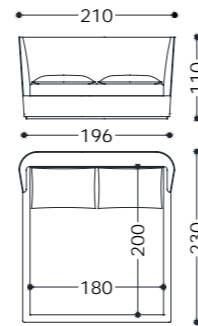

42 43

SOFIA pouf capitonné
• 2SOFPRC • 9G4 Nabuk Seppia, Cat. I
RICHARD 55 tavolino/small table Ø55
• 1RICTD55 • Top marmo/marble Magic Brown, Cat. X1
• Struttura/Structure Bronzo/bronze
RICHARD consolle bassa/low console
• 1RICCL56 • Top marmo/marble Magic Brown, Cat. X1
• Struttura/Structure Bronzo/bronze