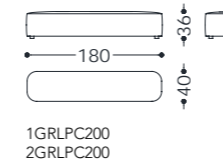

panca/bench **Grace**

elementi/elements

1GRLPC200
2GRLPC200