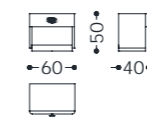

1JASCOMOD
2JASCOMOD