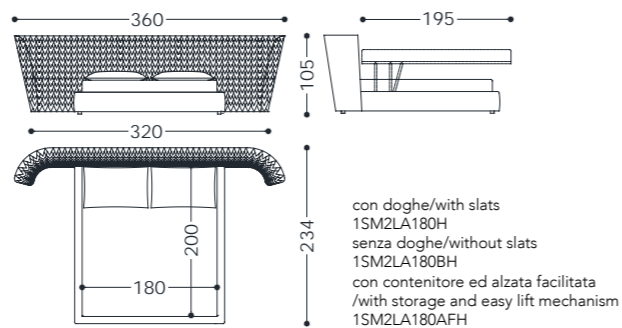

panca/bench **Semira 2**

elementi/elements

cuscini e coordinati letti/pillows and bedding set **Semira 2**

elementi/elements