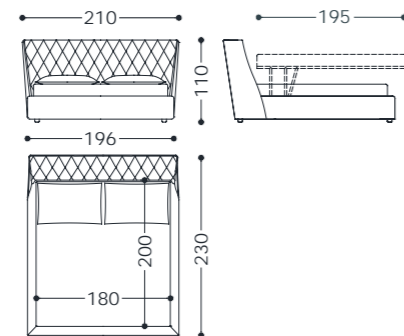

con doghe/with slats
1GRLLA180
2GRLLA180
senza doghe/without slats
1GRLLA180B
2GRLLA180B
con contenitore ed alzata facilitata/with storage
and easy lift mechanism
1GRLLA180AF
2GRLLA180AF