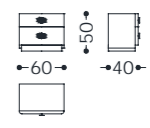

1JASCOMD2
2JASCOMD2