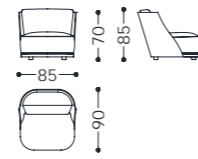

36 37

VIVIEN LETTO letto/bed
• 1VILLA180SC
VIVIEN LETTO copriletto/bedcover
• 1VILCOPLA180
VIVIEN LETTO cuscini e coordinati letti/pillows and bedding set
• 1VILCL180
SOFIA pouf capitonné
• 2SOFPRC • 9G4 Nabuk Seppia, Cat. I
RICHARD 55 tavolino/small table Ø55
• 1RICTD55 • Top marmo/marble Magic Brown, Cat. X1
• Struttura/Structure Bronzo/bronze
RICHARD consolle bassa/low console
• 1RICCL56 • Top marmo/marble Magic Brown, Cat. X1
• Struttura/Structure Bronzo/bronze