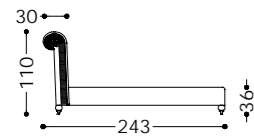

con doghe/with slats
1AFLLA200
2AFLLA200
senza doghe/without slats
1AFLLA200B
2AFLLA200B
con contenitore ed alzata facilitata/with storage
and easy lift mechanism
1AFLLA200AF
2AFLLA200AF