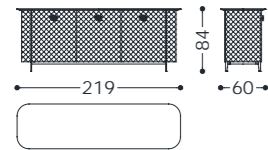

Struttura: in multistrato, massello di legno e metallo.
Rivestimento esterno: pelle.
Rivestimento interno: microfibra.
Maniglie: in metallo.
Top: opzioni - in marmo / MDF impiallicciato ebano verniciato lucido / laccato lucido.

Structure: in solid and multilayer wood/metal.
External cover: leather.
Internal cover: microfiber.
Handles: in metal.
Top: options- in marble / veneer ebony glossy varnished MDF / glossy lacquered.

(*): Top marmo/marble
(**): Top laccato/lacquered
(***): Top ebano/ebony

03PEBC2 (*)
03PEBC9 (**)
03PEBC16 (***)