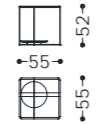

1CT5TAVQ5555