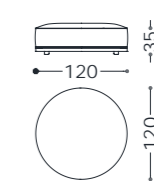

1AUDPFFO
2AUDPFFO