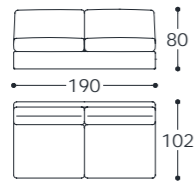

1ESDD31
2ESDD31