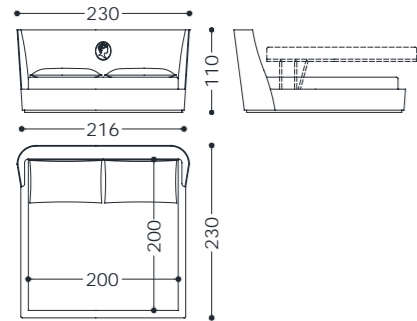

con doghe/with slats
2VIRLA200
senza doghe/without slats
2VIRLA200B
con contenitore ed alzata facilitata
/with storage and easy lift mechanism
2VIRLB200AF