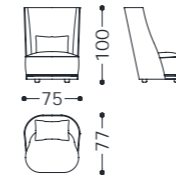

divano/sofa **Vivien**

composizioni/composition

01VIVC2
(1VIVPH-1VIVPGS)
02VIVC2
(2VIVPH-2VIVPGS)