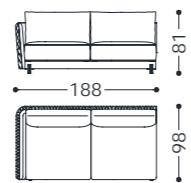

1COND2SX
2COND2SX