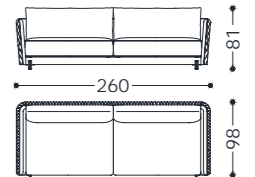

CONRAD divano/sofa
• 1COND3 • piede in metallo finitura placcato oro lucido 24 carati, h. 9 cm/metal feet glossy 24 Kt gold-plated finishing, h. 9 cms

152 153