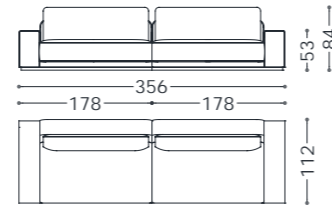

98 101

STEWART divano/sofa
• 2STWD3MSP • 9N3 Ascott ghiaccio, Cat. G-logo trapuntato/quilted logo • Zoccolo in lamina di metallo su supporto in MDF/MDF basis metal laminated
STEWART poltrona/armchair
• 2STWP • 9N3 Ascott ghiaccio, Cat. G-logo trapuntato/quilted logo • Zoccolo in lamina di metallo su supporto in MDF/MDF basis metal laminated