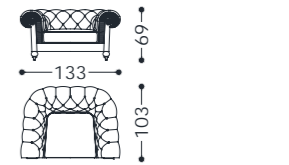

89

VIVIEN poltrona alta/high armchair
• 02VIVC2 (2VIVPH+2VIVPGS)
JUDY 53 tavolino/small table Ø53
• 2JUDTD53L • Top laccatao/lacquered Cream • Base pelle/leather