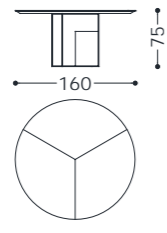

tavolo da pranzo/dining table **Moore 4 gold**

elementi/elements

designed by Castello Lagravinese

Struttura portante: in massello di legno rivestito in ceramica e metallo.
Finitura Struttura in metallo: placcato oro lucido 24 carati e nero opaco.
Top: Ceramica.

Main structure: solid wood covered with ceramic and metal.
Metal finishing structure: glossy 24 Kt gold-plated and matt black.
Top: Ceramic.

1MO4TPR10

tavolo da pranzo/dining table **Moore 4 painted**

elementi/elements

designed by Castello Lagravinese

Struttura portante: in massello di legno rivestito in ceramica e metallo.
Finitura Struttura in metallo: a scelta – bronzo, rame, brunito lucido e nero opaco.
Top: Ceramica.

Main structure: solid wood covered with ceramic and metal.
Metal finishing structure: options bronze, copper, glossy browned and matt black.
Top: Ceramic.