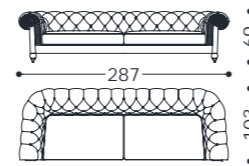

82 83

VIVIEN poltrona small/small armchair
• 1VIVPS • 526 Sahara oyster, Cat. E
PENELOPE porta tv/tv cabinet
• 03PEBC4 (1PETMOBTVTOP+2PEBMOBTV) • Top Marmo/marble Calacatta white, Cat. X4 • Base 9N6 Ascott sable, Cat. G • microfibra colore testamoro/microfiber dark brown color • Struttura/structure Bronzo/bronze
RICHARD 55 tavolino/small table Ø55
• 1RICTD55 • Top marmo/marble Calacatta white, Cat. X4 • Struttura/Structure Bronzo/bronze