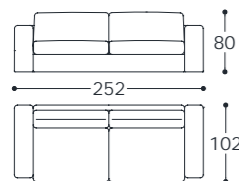

1ESDD3M
2ESDD3M