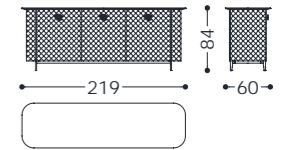

60 61

BELMONDO divano profondo/deep sofa
• 2BLMD3MPR • piede in legno laccato lucido avorio/ wooden feet ivory glossy lacquering
BELMONDO poltrona small/small armchair
• 2BLMPS • piede in legno laccato lucido avorio/ wooden feet ivory glossy lacquering
CAI cuscino con cameo/pillow with cameo
• 2C41CQRI
BELMONDO pouf
• 2BLMPOUFF • piede in legno laccato lucido avorio/ wooden feet ivory glossy lacquering
RICHARD 55 tavolino/small table Ø55
• 1RICTD55 • Top marmo/marble • Struttura/Structure Bronzo/bronze
RICHARD 90 tavolino/small table 90x90
• 1RICTQ90 • Top marmo/marble • Struttura/Structure Bronzo/bronze
RICHARD 120 tavolino/small table 120x120
• 1RICTQ120 • Top marmo/marble • Struttura/Structure Bronzo/bronze