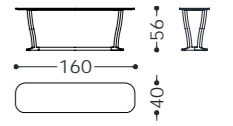

16 17

VIVIEN poltrona alta/high armchair
• 01VIVC2 (1VIVPH+1VIVPGS) •
• 1VIVPH • 7151 Blenda Prussia, Cat. 7 • 1VIVPGS
ELIZABETH 55 tavolino/small table Ø55
• 1ELITD55 • Top marmo/marble Emperador Brown, Cat. X3
• Struttura/structure Rovere scuro/ Dark Oak
VIVIEN poltrona alta/high armchair
• 01VIVC2 (1VIVPH+1VIVPGS) • 8152 Ziney Nocciola, Cat. 8
ELIZABETH 55 tavolino/small table Ø55
• 1ELITD55 • Top marmo/marble Emperador Brown, Cat. X3
• Struttura/Structure Rovere scuro/ Dark Oak