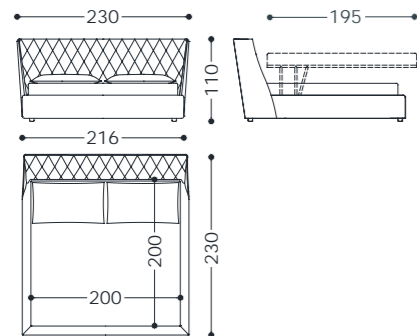

con doghe/with slats
1GRLLA200
2GRLLA200
senza doghe/without slats
1GRLLA200B
2GRLLA200B
con contenitore ed alzata facilitata/with storage
and easy lift mechanism
1GRLLA200AF
2GRLLA200AF