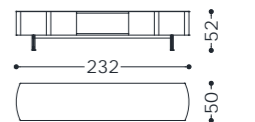

BUTTERFLY 4 porta tv/tv cabinet
• 1BU4MOBTV • Top Ceramica/Ceramic • Base: Esterno/external side 8403 Lux design avena, Cat. 8 - interno laccato opaco colore avena/internal side matt lacquered "avena" color • Struttura in metallo finitura placcato oro lucido 24 carati/Metal structure glossy 24 Kt gold-plated finishing
BUTTERFLY 4 porta tv/tv cabinet
• 1BU4MOBTV • Top Ceramica/Ceramic • Base: Esterno/external side 8400 Lux design tortora, Cat. 8 - interno laccato opaco colore tortora/internal side matt lacquered "tortora" color • Struttura in metallo finitura placcato oro lucido 24 carati/Metal structure glossy 24 Kt gold-plated finishing