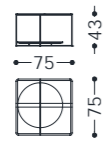

1CT1TAVQ7575