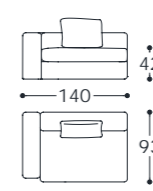

1ESDJ2SX
2ESDJ2SX