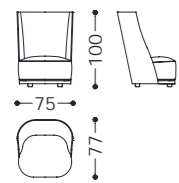

1VIVPH
2VIVPH