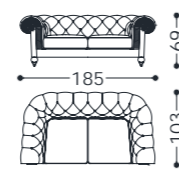

1ALFD2
2ALFD2