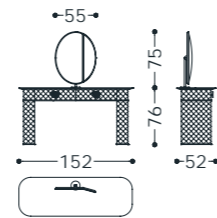

76 77

ALFRED divano/sofa
• 1ALFD3M • logo in metallo/metal logo • piede in legno finitura moka/wooden feet moka finishing, h. 12 cms
ALFRED cuscino/pillow
• 1ALFCQ52P
• 1ALFCQ42B
RICHARD 90 tavolino/small table 90x90
• 1RICTQ90 • Top marmo/marble Calacatta white, Cat. X4 • Struttura/Structure Bronzo/bronze
RICHARD 55 tavolino/small table Ø55
• 1RICTD55 • Top marmo/marble Calacatta white, Cat. X4 • Struttura/Structure Bronzo/bronze