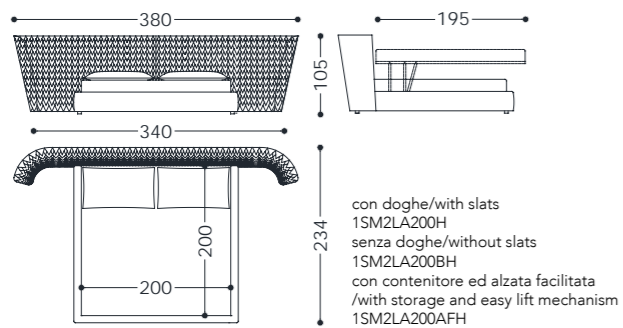

panca/bench **Semira 2**

elementi/elements

cuscini e coordinati letti/pillows and bedding set **Semira 2**

elementi/elements