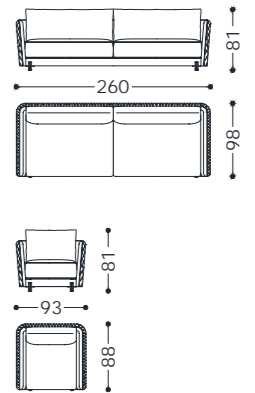

150 151

CONRAD divano/sofa
• 1COND3 • piede in metallo finitura placcato oro lucido 24 carati, h. 9 cm/metal feet glossy 24 Kt gold-plated finishing, h. 9 cms