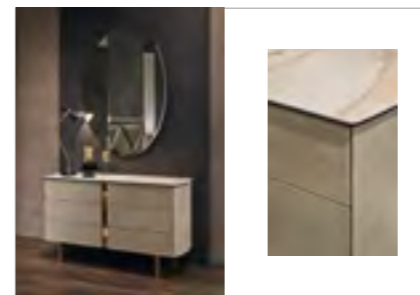

164

165

BUTTERFLY 4 cassettiera/chest of drawers
• 1BU4DRW • Top Ceramica/Ceramic • Base: Esterno/external side 8403 Lux design avena, Cat. 8 - interno laccato opaco colore avena/internal side matt lacquered "avena" color • Struttura in metallo finitura bronzo/Metal structure bronze finishing