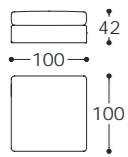

1ESDPFFJ
2ESDPFFJ