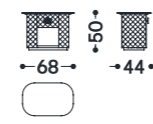

mobili/furniture **Penelope**

elementi/elements

designed by Castello Lagravinese

Struttura: in multistrato, massello di legno e metallo.
Rivestimento esterno: pelle.
Rivestimento interno: microfibra.
Maniglie: in metallo.
Top: opzioni - in marmo / MDF impiallicciato ebano verniciato lucido / laccato lucido.

Structure: in solid and multilayer wood/metal.
External cover: leather.
Internal cover: microfiber.
Handles: in metal.
Top: options- in marble / veneer ebony glossy varnished MDF / glossy lacquered.

(*): Top marmo/marble
(**): Top laccato/lacquered
(***): Top ebano/ebony

03PEBC2 (*)
03PEBC9 (**)
03PEBC16 (***)

03PEBC4 (*)
03PEBC11 (**)
03PEBC18 (***)

03PEBC5 (*)
03PEBC12 (**)
03PEBC19 (***)

03PEBC3 (*)
03PEBC10 (**)
03PEBC17 (***)

03PEBC1 (*)
03PEBC8 (**)
03PEBC15 (***)

mobili/furniture **Jasmine**

elementi/elements

designed by Castello Lagravinese

Struttura: MDF.
Finitura struttura: laccata.
Rivestimento frontali: pelle o tessuto stampati.
Maniglie: in metallo.
Base: in lamina di metallo su supporto di MDF (per credenza, cassetiera, mobili porta tv).
Base: laccata (per comodini e consolle).
Rinforzo metallico: per toilette.

Structure: MDF.
Structure finishing: lacquered.
Front parts cover: printed leather or fabric.
Handles: in metal.
Base: MDF basis metal laminated (for cupboard, chest of drawers, tv cabinets).
Base: lacquered (for bedside tables and consolle).
Metal support: for toilette.

Cod. Tessuto/fabric: 1
Cod. Pelle/leather: 2

1JASCRED
2JASCRED

1JASMOTVC
2JASMOTVC

1JASMOTVS
2JASMOTVS

1JASDRW
2JASDRW

1JASCOMOD
2JASCOMOD

1JASCOMD2
2JASCOMD2

1JASTOISS
2JASTOISS

1JASCONSC
2JASCONSC