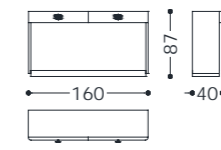

1JASCONSC
2JASCONSC