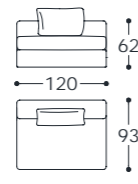

1ESDJ21
2ESDJ21