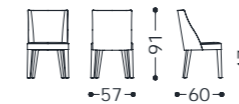

1SAMSESM
2SAMSESM