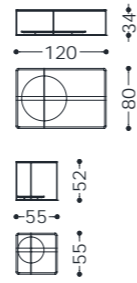

155

CLINT 5 GOLD 120x80 tavolino/small table 120x80
 • 1CT5TAVR12080 • Top vetro fumè/smoked glass • Top 2 Dove Grey • Struttura in metallo finitura placcato oro lucido 24 carati e nero opaco/Metal structure glossy 24 Kt gold-plated and matt black finishing
CLINT 5 GOLD 55 tavolino/small table 55x55
 • 1CT5TAVQ5555 • Top vetro fumè/smoked glass • Top 2 Dove Grey • Struttura in metallo finitura placcato oro lucido 24 carati e nero opaco/Metal structure glossy 24 Kt gold-plated and matt black finishing