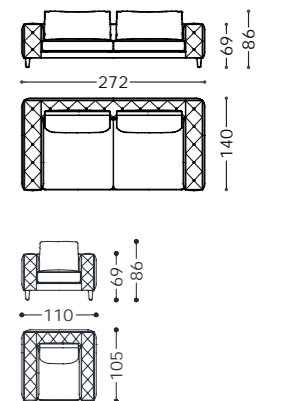

VIVIEN poltroncina/small armchair
• 01VIVC3 (1VIVPS+1VIVPGS)
RICHARD 55 tavolino/small table Ø55
• 1RICTD55 • Top marmo/marble Magic Brown, Cat. X1
• Struttura/Structure Bronzo/bronze
AUDREY chaise longue
• 1AUDCHL • 6096 Teller Bordeaux, Cat. 8
VIVIEN chaise longue
• 1VIVCHL • 6096 Teller Bordeaux, Cat. 8

VIVIEN poltrona/armchair
• 1VIVP • 6967 Sfaleri Seppia (scocca/chassis) - B001 Halite ulivo (schienale/backrest -seduta/seat), Cat. 13

VIVIEN LETTO letto/bed
• 1VILLA180SC
VIVIEN LETTO copriletto/bedcover
• 1VILCOPLA180
VIVIEN LETTO cuscini e coordinati letti/pillows and bedding set
• 1VILCL180
SOFIA pouf capitonné
• 2SOFPRC • 9G4 Nabuk Seppia, Cat. I
RICHARD 55 tavolino/small table Ø55
• 1RICTD55 • Top marmo/marble Magic Brown, Cat. X1
• Struttura/Structure Bronzo/bronze
RICHARD consolle bassa/low console
• 1RICCL56 • Top marmo/marble Magic Brown, Cat. X1
• Struttura/Structure Bronzo/bronze

SOFIA pouf capitonné
• 2SOFPRC • 9G4 Nabuk Seppia, Cat. I
RICHARD 55 tavolino/small table Ø55
• 1RICTD55 • Top marmo/marble Magic Brown, Cat. X1
• Struttura/Structure Bronzo/bronze
RICHARD consolle bassa/low console
• 1RICCL56 • Top marmo/marble Magic Brown, Cat. X1
• Struttura/Structure Bronzo/bronze

VIVIEN LETTO letto/bed
• 1VILLA180SC • 8215 Platus lino, Cat. 9- logo lux in pelle/logo lux in leather 9110 Raji Mud
VIVIEN LETTO panca/bench
• 1VILPC200 • 8220 Steve lino, Cat. 9
VIVIEN LETTO copriletto/bedcover
• 1VILCOPLA180 • 8230 Villa latte, Cat. 10
VIVIEN LETTO cuscini e coordinati letto/pillows and bedding set
• 1VILCL180 • 8153 Zincy greige, Cat. 8
• 1VILCQ60P • 8225 Medal lino, Cat. 9 • 1VILCQ45 • 8220 Steve lino, Cat. 9