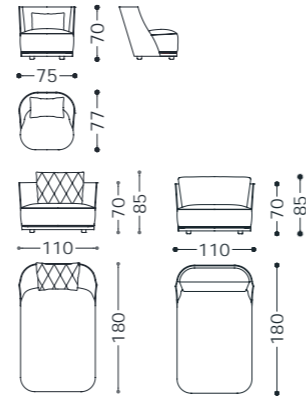

24 25

GRACE chaise longue
 • 1GRACHL • 6096 Teller Bordeaux, Cat. 6

26 27

VIVIEN poltroncina/small armchair
 • 01VIVC3 (1VIVPS+1VIVPGS)
RICHARD 55 tavolino/small table Ø55
 • 1RICTD55 • Top marmo/marble Magic Brown, Cat. X1
 • Struttura/Structure Bronzo/bronze
AUDREY chaise longue
 • 1AUDCHL • 6096 Teller Bordeaux, Cat. 8
VIVIEN chaise longue
 • 1VIVCHL • 6096 Teller Bordeaux, Cat. 8