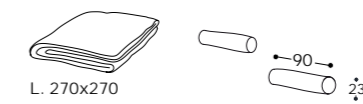

L. 270x270

1AFLCOPLA180

1AFLCL180