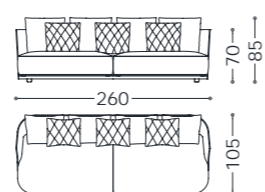

20 21

RICHARD consolle alta/high console
• 1RICCL86 • Top marmo/marble • Struttura/Structure rame/copper
VIVIEN pouff rotondo grande/large round pouf
• 1VIVPFFO
SOFIA pouf capitonné
• 2SOFPRC • 9G5 Nabuk Conchiglia, Cat. I
JUDY 53 tavolino/small table Ø53
• 2JUDTD53 • Top Noce Canaletto/Canaletto Walnut • Base 9G5 Nabuk Conchiglia, Cat. I