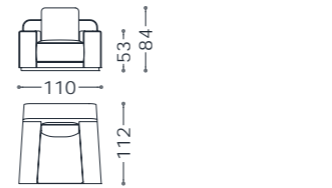

102 103

GRACE poltrona/armchair
• 1GRAP • 8235 Visus Panna, Cat. 10
JUDY 53 tavolino/small table Ø53
• 2JUDTD53L • Top laccatao/lacquered Cream • Base pelle/leather