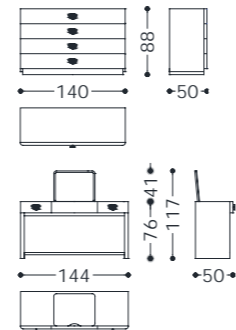

144 145

MELANIA poltrona Bergere/Bergere armchair
• 1MELBRG • 6071 Teller ghiaccio Cat. 6 • Grosgrain G164
• Struttura/structure Bronzo/bronze
JASMINE mobile porta TV small/small TV cabinet
• 2JASMOTVS • struttura/structure cream • frontali/front parts Pelle/leather • Base in lamina di metallo su supporto in MDF/MDF basis metal laminated
ARABESQUE TABLES tavolino/small table
• 1ARBTD70 • Top marmo/marble Arabesque purple, Cat.X1
• Struttura/structure Bronzo/bronze