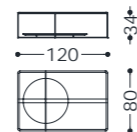

tavolino/small table **Clint 5 gold**

elementi/elements

designed by Castello Lagravinese

Struttura: metallo.
Finitura struttura: placcato oro lucido 24 carati e nero opaco.
Top: vetro fumé.
Top 2: MDF laccato.

Structure: metal.
Structure finishing: glossy 24 Kt gold-plated and matt black.
Top: smoked glass.
Top 2: lacquered MDF.

1CT5TAVQ12012

1CT5TAVQ7575

1CT5TAVQ5555

1CT5TAVR12080

tavolino/small table **Clint 5 painted**

elementi/elements

designed by Castello Lagravinese

Struttura: metallo.
Finitura struttura: a scelta -brunzo, rame, brunito lucido e nero opaco.
Top: vetro fumé.
Top 2: MDF laccato

Structure: in metal.
Structure finishing: options bronze, copper, glossy browned and matt black.
Top: smoked glass.
Top 2: lacquered MDF.

1C5MTAVQ12012

1C5MTAVQ7575

1C5MTAVQ5555

1C5MTAVR12080