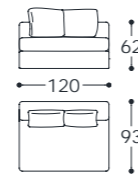

1ESDJ1
2ESDJ1