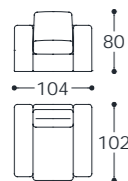

1ESDP
2ESDP