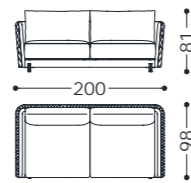

1COND2
2COND2