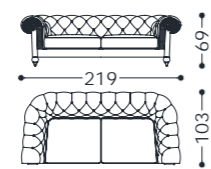

1ALFD2M
2ALFD2M