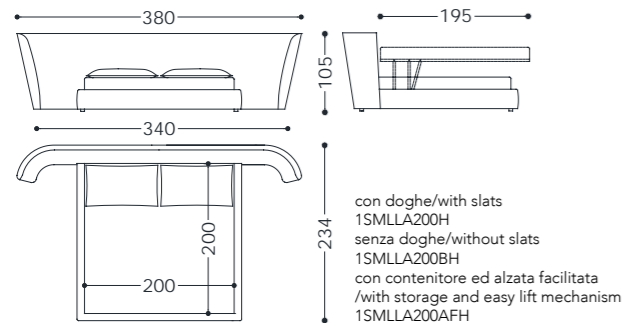

panca/bench Semira

elementi/elements

cuscini e coordinati letti/pillows and bedding set Semira

elementi/elements

1SMLCOPLA200

1SMLCOPLA180

1SMLCL180

1SMLCOPLA160

1SMLCL160

1SMCLCQ60P

1SMLPGB