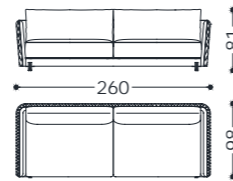

158

159

YVONNE poltrona girevole/swivel armchair
• 1YVNPGR • 9125 Atena 01 oliva, Cat. 9 • zoccolo in lamina di metallo su supporto in MDF finitura "Grey Tea"
PREMIERE 5 TABLE tavolino/small table 90x70
• 1PR5TAVROT • Top vetro gofrato/embossed glass • struttura bronzo/structure bronze
CONRAD panca/bench
• 1COTPC180 • piede in metallo finitura placcato oro lucido 24 carati, h. 9 cm/metal feet glossy 24 Kt gold plated finishing, h. 9 cms