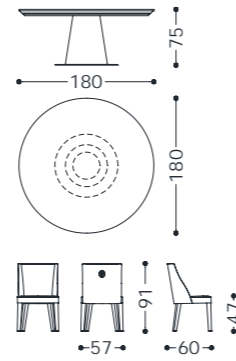

136 137

VIVIEN LETTO ROYAL letto/bed
• 2VIRLA180
VIVIEN LETTO ROYAL panca/bench
• 2VIRPC180
VIVIEN LETTO copriletto/bedcover
• 1VILCOPLA180 • 8230 Villa latte, Cat. 10
VIVIEN LETTO cuscini e coordinati letto/pillows and bedding set
• 1VILCLI180 • 8153 Zincy greige, Cat. 8
• 1VILCQ60P • 8153 Zincy greige, Cat. 8
• 1VILCQ45 • 8230 Villa latte, Cat. 10
VIVIEN cuscini e coordinati letto/pillows and bedding set
• 2VIVPGB
JASMINE comodino/bedside table
• 2JASCOMOD • struttura/structure cream • frontali/front parts pelle/leather • Base laccata/lacquered base
GRACE poltrona/armchair
• 1GRAP • 8235 Visus Panna, Cat. 10