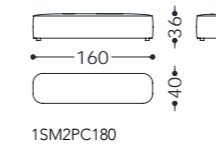

panca/bench **Semira 2**

elementi/elements