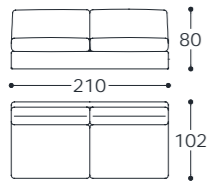

1ESDD3M1
2ESDD3M1