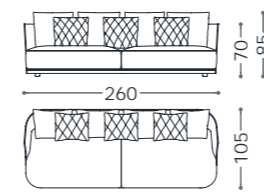

Struttura portante: Multistrato, massello di legno.

Imbottiture: Cuscino di schienale in piuma d'oca. Cuscino di seduta in poliuretano espanso a densità differenziata. Scocca in poliuretano espanso a densità differenziata rivestita con poliuretano espanso accoppiato a vellutino.

Piedini: in legno.

Main structure: Solid and multilayer wood.

Upholstery: Back cushion in goose feathers. Seat cushion in polyurethane foam with different densities. Chassis in polyurethane foam with different densities covered with polyurethane foam coupled with velvet.

Feet: wooden feet.

Cod. Tessuto/fabric: 1
Cod. Pelle/leather: 2

1AUDD3
2AUDD3