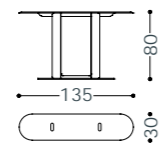

tavolino/small table **Premiere 5**

elementi/elements

designed by Maurizio Manzoni – Studio Memo Firenze

Struttura: metallo.
Top: vetro gofrato 10 mm.

Structure: metal.
Top: embossed glass 10 mm.

1PR5CON