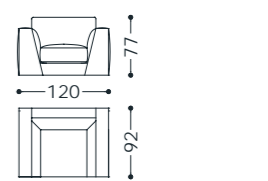

114 115

CELINE divano/sofa
• 2CELEFAP • 9G5 Nabuk conchiglia, Cat. I
41 cuscino con cameo/pillow with cameo
• 2C41CQRI • 9G5 Nabuk conchiglia, Cat. I