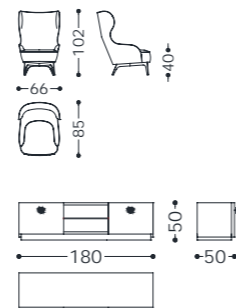

JUDY tavolo da pranzo/dining table Ø180
• 2JUDTPR1 • Top Ebano/ebony • Base 9I10 Raji Mud, Cat. M- logo trapuntato/quilted logo
JUDY lazy susan
• 2JUDLS • bronze-ebano/ebony
SAMANTHA sedia con cameo/chair with cameo
• 1SAMSECM • struttura/structure wengè

VIVIEN LETTO ROYAL letto/bed
• 2VIRLA180
VIVIEN LETTO ROYAL panca/bench
• 2VIRPC180
VIVIEN LETTO copriletto/bedcover
• 1VILCOPLA180 • 8230 Villa latte, Cat. 10
VIVIEN LETTO cuscini e coordinati letto/pillows and bedding set
• 1VILCLI180 • 8153 Zincy greige, Cat. 8
• 1VILCQ60P • 8153 Zincy greige, Cat. 8
• 1VILCQ45 • 8230 Villa latte, Cat. 10
VIVIEN cuscini e coordinati letto/pillows and bedding set
• 2VIVPGB
JASMINE comodino/bedside table
• 2JASCOMOD • struttura/structure cream • frontali/front parts pelle/leather • Base laccata/lacquered base
GRACE poltrona/armchair
• 1GRAP • 8235 Visus Panna, Cat. 10

JASMINE cassettiera/chest of drawers
• 2JASDRW • struttura/structure cream • frontali/front parts pelle/leather • Base in lamina di metallo su supporto in MDF/ MDF basis metal laminated
GRACE poltrona/armchair
• 1GRAP • 8235 Visus Panna, Cat. 10
JASMINE toilette con specchio a scomparsa/dressing table with hidden mirror
• 2JASTOISS • struttura/ structure cream • frontali/front parts Pelle/leather • Rinforzo metallico/metal support