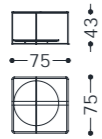

1CT5TAVQ7575