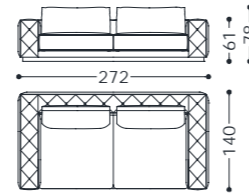

68 69

GRACE LETTO letto/bed
• 2GRLLA180 • 954 Fjord sand, Cat. G
GRACE LETTO panca/bench
• 1GRLPC180
GRACE LETTO copriletto/bedcover
• 1GRLCOP180
GRACE LETTO cuscini e coordinati letto/pillows and bedding set
• 1GRLCL180 • 1GRLCQ60P • 7146 Blenda castano, Cat. 7
• 1GRLCQ45P
PENELOPE cassettiera/chest of drawers
• 03PEBC3 (1PETDRWTOP+2PEBDRW) • Top Marmo/marble Magic brown, Cat. X1 • Base 9N6 Ascott sable, Cat. G • Struttura/structure Bronzo/bronze
PENELOPE comodino/bedside table
• 03PEBC1 (1PETCOMODTOP+2PEBCOMOD) • Top Marmo/marble Magic brown, Cat. X1 • Base 9N6 Ascott sable, Cat. G • rivestimento interno/internal • Cover microfibra colore testa moro/microfiber dark brown color • Struttura/structure Bronzo/bronze