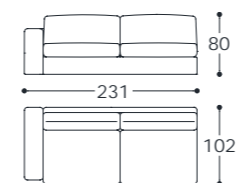

1ESDD3MSX
2ESDD3MSX