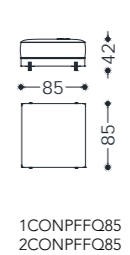

1CONPFFQ85
2CONPFFQ85