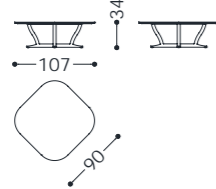

tavolino/small table **Elizabeth** (wooden base)

elementi/elements

designed by Castello Lagravinese

Struttura: in massello di legno.
Top: in marmo.

Structure: in solid wood.
Top: in marble.

1ELITD55

1ELITQ90

1ELITQ120

tavolino imbottito/upholstered small table **Elizabeth Soft** (wooden base)

elementi/elements

designed by Castello Lagravinese

Struttura: massello di legno.
Top rivestito: in tessuto/pelle.
Imbottitura top: in poliuretano espanso a densità differenziata.

Structure: in solid wood.
Top cover: in fabric/leather.
Top upholstery: in polyurethane foam with different densities.

Cod. Tessuto/fabric: 1
Cod. Pelle/leather: 2

1ELSTD55
2ELSTD55

1ELSTQ120
2ELSTQ120