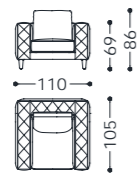

1BLMP5
2BLMP5