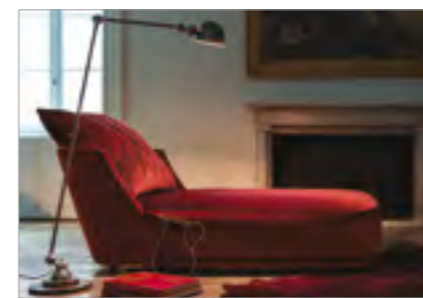

16 17

VIVIEN poltrona alta/high armchair
 • 01VIVC2 (1VIVPH+1VIVPGS) •
 • 1VIVPH • 7151 Blenda Prussia, Cat. 7 • 1VIVPGS
ELIZABETH 55 tavolino/small table Ø55
 • 1ELITD55 • Top marmo/marble Emperador Brown, Cat. X3
 • Struttura/structure Rovere scuro/ Dark Oak
VIVIEN poltrona alta/high armchair
 • 01VIVC2 (1VIVPH+1VIVPGS) • 8152 Ziney Nocciola, Cat. 8
ELIZABETH 55 tavolino/small table Ø55
 • 1ELITD55 • Top marmo/marble Emperador Brown, Cat. X3
 • Struttura/Structure Rovere scuro/ Dark Oak