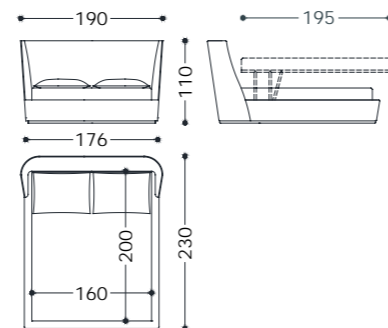

letto/bed **Vivien**

elementi/elements

designed by Castello Lagravinese

Struttura portante: Multistrato, massello di legno.

Imbottitura: in poliuretano espanso (densità 40 kg/mc) rivestito in fibra di poliestere termolegata.

Piedini: in abs.

Main structure: Solid and multilayer wood.

Upholstery: polyurethane foam (density 40 kg/mc) covered with heat-bonded polyester fiber.

Feet: in abs.

Cod. Tessuto/fabric: 1

Cod. Pelle/leather: 2

con doghe/with slats
1VILLA200
2VILLA200
senza doghe/without slats
1VILLA200B
2VILLA200B
con contenitore ed alzata facilitata
/with storage and easy lift mechanism
1VILLB200AF
2VILLB200AF

con doghe/with slats
1VILLA180SC
2VILLA180SC
senza doghe/without slats
1VILLA180BSC
2VILLA180BSC
con contenitore ed alzata facilitata
/with storage and easy lift mechanism
1VILLB180AF
2VILLB180AF

con doghe/with slats
1VILLA160
2VILLA160
senza doghe/without slats
1VILLA160B
2VILLA160B
con contenitore ed alzata facilitata
/with storage and easy lift mechanism
1VILLB160AF
2VILLB160AF

panca/bench **Vivien**

elementi/elements

cuscini e coordinati letti/pillows and bedding set **Vivien**

elementi/elements