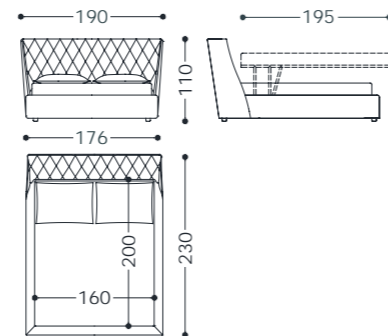

con doghe/with slats
1GRLLA160
2GRLLA160
senza doghe/without slats
1GRLLA160B
2GRLLA160B
con contenitore ed alzata facilitata/with storage
and easy lift mechanism
1GRLLA160AF
2GRLLA160AF

panca/bench **Grace**

elementi/elements

1GRLPC200
2GRLPC200

1GRLPC180
2GRLPC180

1GRLPC160
2GRLPC160