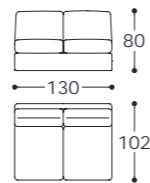

1ESDD2S1
2ESDD2S1