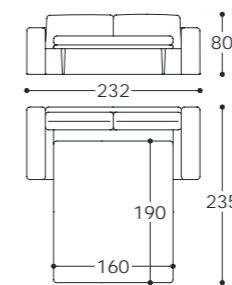

1ESDD3SPP
2ESDD3SPP