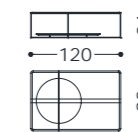

1C5MTAVQ12012

1C5MTAVQ7575

1C5MTAVQ5555

1C5MTAVR12080

tavolino/small table **Premiere 5**

elementi/elements

designed by Maurizio Manzoni – Studio Memo Firenze

Struttura: metallo.
Top: vetro gofrato 10 mm.