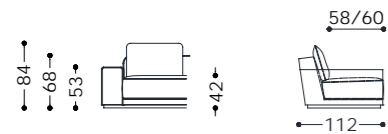

divano/sofa **Stewart**

elementi/elements

designed by Castello Lagravinese

Struttura portante: Multistrato, massello di legno.

Imbottiture: Cuscino di schienale in piuma d'oca e particelle di fibra di poliestere; cuscino di seduta in poliuretano espanso a densità differenziata;

Scocca in poliuretano espanso a densità differenziata, rivestito in resinato 200 gr e tela di cotone.

Molleggio: Cinghie elastiche in polipropilene e gomma.

Basamento: Zoccolo in lamina di metallo su supporto in MDF.

Main structure: Solid and multilayer wood.

Upholstery: Back cushion in goose feathers and polyester fiber chips; seat cushion in polyurethane foam with different densities; Chassis in polyurethane foam with different densities, covered with resinated 200 grams and cotton fabric.

Suspensions: Elastic belts in polypropylen and rubber.

Basament: MDF basis metal laminated.

Cod. Pelle/leather: 2/02

2STWD3MSP

divano/sofa **Stewart**

composizioni/compositions