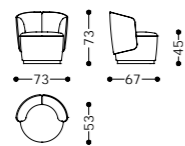

poltrona/armchair **Yvonne**

elementi/elements

designed by Maurizio Manzoni – Studio Memo Firenze

Struttura portante: multistrato, massello di legno.

Imbottiture: schienale in poliuretano espanso a densità differenziata. Seduta in poliuretano espanso a densità differenziata.

Molle: cinghie elastiche in polipropilene e gomma.

Basamento: zoccolo in lamina di metallo su supporto in MDF.

Main structure: multilayer and solid wood.

Upholstery: backrest in polyurethane foam with different densities. Seat in polyurethane foam with different densities.

Suspensions: elastic belts in polypropylene and rubber.

Base: MDF base metal laminated.

Cod. Tessuto/fabric: 1

Cod. Pelle/leather: 2

1YVNP

1YVNPGR

pouf capitonné/capitonné pouf **Sofia**

elementi/elements

designed by Castello Lagravinese

Struttura portante: Multistrato.

Imbottitura: poliuretano espanso a densità differenziata.

Main structure: Multilayer wood.

Upholstery: polyurethane foam with different densities.

Cod. Tessuto/fabric: 1

Cod. Pelle/leather: 2

1SOFPRC
2SOFPRC