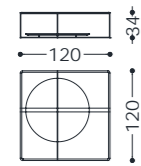

1CT1TAVQ12012