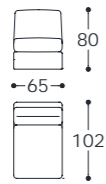

1ESDPS1
2ESDPS1