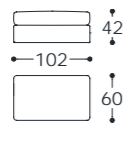

1ESDPFFR
2ESDPFFR