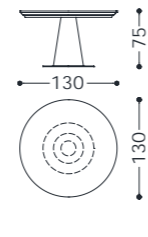

(*) : Top ebano/ebony

(**) : Top noce canaletto/canaletto walnut

(***) : Top rovere scuro/dark oak

2JUDTPR1 (*)
2JUDTPR1N (**)
2JUDTPR1R (***)

2JUDLS

2JUDTPR10 (*)
2JUDTPR10N (**)
2JUDTPR10R (***)

2JUDLS3

2JUDTPR2 (*)
2JUDTPR2N (**)
2JUDTPR2R (***)2JUDTAVP1 (*)
2JUDTAVP1N (**)
2JUDTAVP1R (***)2JUDTAVP2 (*)
2JUDTAVP2N (**)
2JUDTAVP2R (***)2JUDTAVP1 (*)
2JUDTAVP1N (**)
2JUDTAVP1R (***)sedia/chair **Samantha**