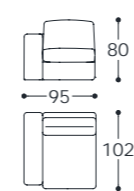

1ESDPSX
2ESDPSX