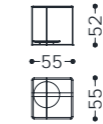

1C5MTAVQ12012

1C5MTAVQ7575

1C5MTAVQ5555

1C5MTAVR12080

tavolino/small table **Premiere 5**

elementi/elements

designed by Maurizio Manzoni – Studio Memo Firenze

Struttura: metallo.
Top: vetro gofrato 10 mm.