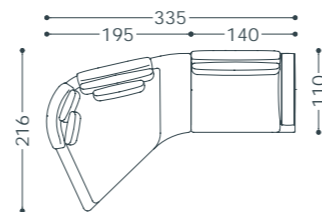

ARABESQUE divano/sofa
• 01ARAC6 (1ARAANG4SX+1ARAEDX)
77 cuscino con cameo/pillows with cameo
• 177CQRI • 8192 Zincy bronze, Cat. 8
ARABESQUE TABLES tavolino/small table
• 1ARBTSESRX • Top 1 marmo/marble Daino reale, Cat.X2 • Top 2 vetro bronzato/bronzed mirror • Struttura Bronzo/Structure bronze
JUDY 53 tavolino/small table Ø53
• 2JUDTD53 • Top Rovere scuro/Dark oak • Base pelle/leather
JUDY 90 tavolino/small table Ø90
• 2JUDTD90 • Top Noce canaletto/Canaletto walnut • Base pelle/leather
JUDY 90 tavolino/small table Ø90
• 2JUDTD90 • Top Noce canaletto/Canaletto walnut • Base 942 Fjord dark brown, Cat. G

180

181

SEMIRA LETTO 2 letto/bed
• 1SM2LA180H • 8153 zincy greige, Cat.8
VIVIEN LETTO panca/bench
• 2VILPC180
SEMIRA LETTO 2 copriletto/bedcover
1SM2COPLA180
SEMIRA LETTO 2 cuscini e coordinati letti/pillows and bedding set
• 1SM2PGB
• 1SM2CQ60P
• 1SM2CL180 • 8192 zincy bronze, Cat.8
77 cuscino con cameo/pillows with cameo
• 177CQRI • 8177 zincy pino, Cat.8
JASMINE cassetiera/chest of drawers
• 2JASDRW • struttura/structure cream • frontali/front parts pelle/leather • Base in lamina di metallo su supporto in MDF/MDF basis metal laminated
RICHARD 55 tavolino/small table Ø55
• 1RICTD55 • Top marmo/marble Verde isoire, Cat. X4
• struttura/structure bronze
SOFIA pouf capitonné
2SOFPRC • 9G4 Nabuk seppia, Cat.I