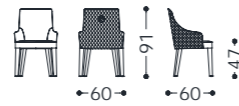

1INGSECMCB
2INGSECMCB