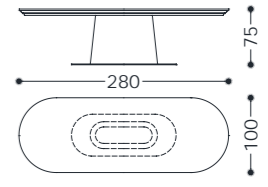

STEWART divano/sofa
• 02STWC4 (2STWD2SPSX+2STWD2SPDX) • 9N3 Ascott ghiaccio, Cat. G-logo trapuntato/quilted logo • Zoccolo in lamina di metallo su supporto in MDF/MDF basis metal laminated
VIVIEN poltrona/armchair
• 1VIVP • 8235 Visus Panna, Cat. 10
RICHARD 120X80 tavolino/small table 120x80
• 1RICTAVR • Top marmo/marble Daino Reale, Cat. X2
• Struttura/structure bronze
RICHARD 90 tavolino/small table 90x90
• 1RICTQ90 • Top marmo/marble Daino Reale, Cat. X2
• Struttura/structure bronze

STEWART divano/sofa
• 2STWD3MSP • 9N3 Ascott ghiaccio, Cat. G-logo trapuntato/quilted logo • Zoccolo in lamina di metallo su supporto in MDF/MDF basis metal laminated
STEWART poltrona/armchair
• 2STWP • 9N3 Ascott ghiaccio, Cat. G-logo trapuntato/quilted logo • Zoccolo in lamina di metallo su supporto in MDF/MDF basis metal laminated

GRACE poltrona/armchair
• 1GRAP • 8235 Visus Panna, Cat. 10
JUDY 53 tavolino/small table Ø53
• 2JUDTD53L • Top laccatao/lacquered Cream • Base pelle/leather

HUMPHREY tavolo da pranzo/dining table 220x110
• 1HUMTPR20 • Top Ebano/ebony • struttura/structure bronze
SAMANTHA sedia con cameo/chair with cameo
• 2SAMSECM-2SAMSECMCB

CELINE divano/sofa
• 1CELEFAP • 8215 Platus lino, Cat. 9
77 cuscino con logo lux/pillow with logo lux
• 177CQRIL • 8215 Platus lino, Cat. 9 - logo lux
CELINE poltrona/armchair
• 1CELESA • 6071 Teller Ghiaccio, Cat. 6
ELIZABETH 120 tavolino/small table 120x120
• 1ELITQ120 • Top marmo/marble • struttura/structure Noce canaletto/Canaletto walnut
ELIZABETH consolle bassa/low console
• 1ELICL56 • Top marmo/marble • struttura/structure Noce canaletto/Canaletto walnut
JUDY 53 tavolino/small table Ø53
• 2JUDTD53 • Top noce Canaletto/Canaletto walnut • Base pelle/leather