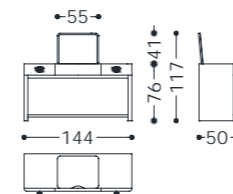

1JASTOISS
2JASTOISS