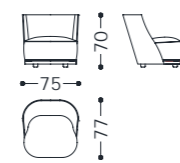

1VIVPS
2VIVPS