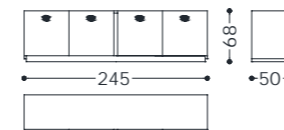

Struttura: MDF.
Finitura struttura: laccata.
Rivestimento frontali: pelle o tessuto stampati.
Maniglie: in metallo.
Base: in lamina di metallo su supporto di MDF (per credenza, cassetiera, mobili porta tv).
Base: laccata (per comodini e consolle).
Rinforzo metallico: per toilette.

Structure: MDF.
Structure finishing: lacquered.
Front parts cover: printed leather or fabric.
Handles: in metal.
Base: MDF basis metal laminated (for cupboard, chest of drawers, tv cabinets).
Base: lacquered (for bedside tables and consolle).
Metal support: for toilette.

Cod. Tessuto/fabric: 1
Cod. Pelle/leather: 2

1JASCRED
2JASCRED