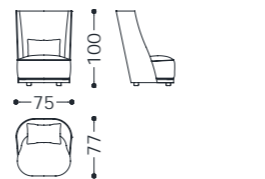

24 25

GRACE chaise longue
• 1GRACHL • 6096 Teller Bordeaux, Cat. 6