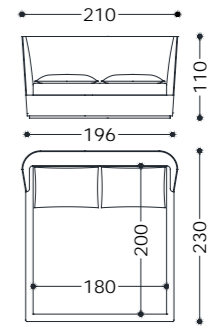

48 49

BOGART tavolo da pranzo/dining table Ø180
• 1BOGTAVP • Top marmo/marble Calacatta white, Cat. X4
• struttura/structure Bronzo/bronze
INGRID sedia con cameo/chair with cameo
• 2INGSECM • 9N7 Ascott Dark Brown, Cat. G • struttura/structure wenge
PENELOPE credenza/cupboard
• 03PEBC2 (1PETCREDTOP+2PEBCRED) • Top Marmo/marble Calacatta White, Cat. X4 • Base 9N7 Ascott Dark Brown, Cat. G • Struttura/structure Bronzo/bronze