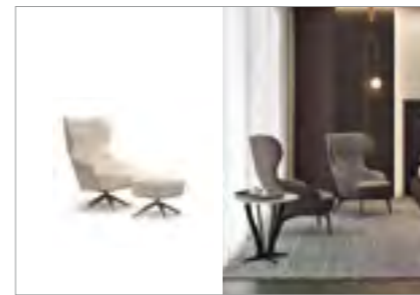

166

167

MELANIA poltrona Bergere girevole/swivel Bergere armchair
• 1MELBERG • 8153 Zincy greige, Cat. 8 • Grosgrain G44
• Struttura Bronzo /Structure bronze
MELANIA Pouf
• 1MELPOUFFGR • 8153 Zincy greige, Cat. 8 • Grosgrain G44
• Struttura Bronzo /Structure bronze
MELANIA poltrona Bergere/Bergere armchair
• 1MELBRG • Struttura Bronzo /Structure bronze
RICHARD 55 tavolino/small table Ø55
• 1RICTD55 • Top marmo/marble Calacatta white, Cat. X4
• Struttura Bronzo /Structure bronze