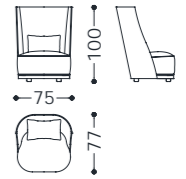

8 9

AUDREY divano/sofa
• 2AUDD3 • 954 Fjord Sand, Cat. G
RICHARD 55 tavolino/small table Ø55
• 1RICTD55 • Top marmo/marble Magic Brown, Cat. X1
• Struttura/structure Bronze