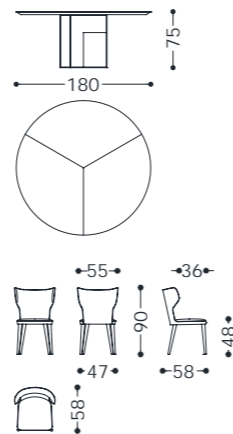

MOORE 4 GOLD tavolo da pranzo/dining table Ø180
• 1MO4TPR11 • Top-Base Ceramica/Ceramic • Struttura in metallo finitura placcato oro lucido 24 carati e nero opaco/Metal structure glossy 24 Kt gold-plated and matt black finishing
MOORE 4 GOLD lazy susan
• 1MO4LS • Ceramica/Ceramic
MONIKA sedia/chair
• 1MNKSESM • 8177 Zincy pino, Cat. 8
BUTTERFLY 4 credenza/cupboard
• 1BU4CRED • Top Ceramica/Ceramic • Base: Esterno/external side 8400 Lux design tortora, Cat. 8-interno laccato opaco colore tortora/internal side matt lacquered "tortora" color • Struttura in metallo finitura bronzo e nero opaco/Metal structure bronze and matt black finishing

162

163

MOORE 4 GOLD tavolo da pranzo/dining table Ø180
• 1MO4TPR11 • Top - Base Ceramica/Ceramic • Struttura in metallo finitura placcato oro lucido 24 carati e nero opaco/Metal structure glossy 24 Kt gold-plated and matt black finishing
MOORE 4 GOLD lazy susan
• 1MO4LS • Ceramica/Ceramic
MONIKA sedia/chair
• 1MNKSESM • 8177 Zincy pino, Cat. 8