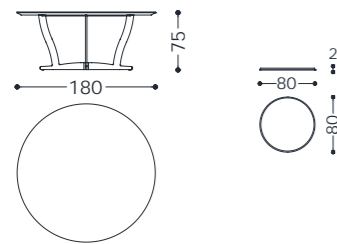

1BOGTAVP

1BOGLS