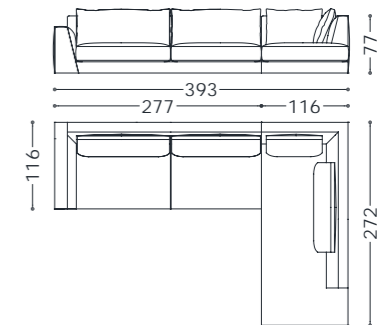

01CELC5
(1CELEGASXP-1CELEOADXP)
02CELC5
(2CELEGASXP-2CELEOADXP)

01CELC2
(1CELEEASXP-1CELEPADXP)
02CELC2
(2CELEEASXP-2CELEPADXP)

divano/sofa **Alfred**

elementi/elements

designed by Castello Lagravinese

**Struttura portante:** Multistrato, massello di legno.**Imbottiture:** Cuscino di schienale in poliuretano espanso (densità 30 mc/kg); cuscino di seduta in piuma d'oca con inserto in poliuretano espanso (densità 35 mc/kg); Scocca in poliuretano espanso (densità 30 mc/kg).**Molleggio:** Cinghie elastiche in polipropilene e gomma.**Loghi applicati:** in metallo.**Piedini:** in legno finitura moka, h. 12 cm.**Main structure:** Solid and multilayer wood.**Upholstery:** Back cushion in polyurethane foam (density 30 mc/kg); seat cushion in goose feathers with internal padding in polyurethane foam (density 35 mc/kg); Chassis in polyurethane foam (density 30 mc/kg).**Suspensions:** Elastic belts in polypropylen and rubber.**Logos:** in metal.**Feet:** wooden feet moka finishing, h. 12 cms.