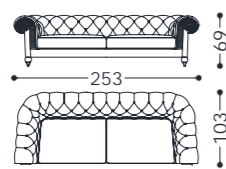

1ALFD3
2ALFD3