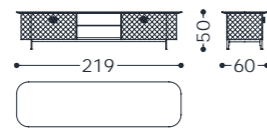

03PEBC4 (*)
03PEBC11 (**)
03PEBC18 (***)