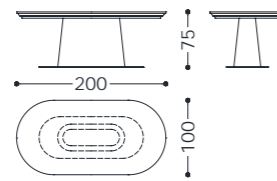

(*) : Top ebano/ebony

(**) : Top noce canaletto/canaletto walnut

(***) : Top rovere scuro/dark oak

2JUDTPR1 (*)
2JUDTPR1N (**)
2JUDTPR1R (***)

2JUDLS

2JUDTPR10 (*)
2JUDTPR10N (**)
2JUDTPR10R (***)

2JUDLS3

2JUDTPR2 (*)
2JUDTPR2N (**)
2JUDTPR2R (***)2JUDTAVP1 (*)
2JUDTAVP1N (**)
2JUDTAVP1R (***)2JUDTAVP2 (*)
2JUDTAVP2N (**)
2JUDTAVP2R (***)2JUDTAVP1 (*)
2JUDTAVP1N (**)
2JUDTAVP1R (***)sedia/chair **Samantha**