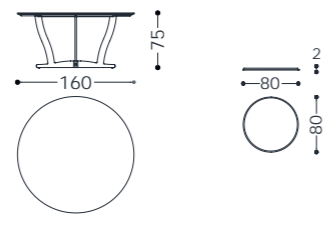

1BOGTPR10

1BOGLS