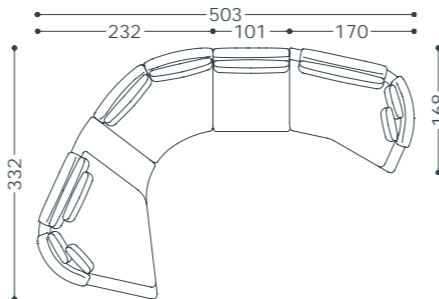

ARABESQUE divano/sofa
• 01ARAC1 (1ARAANG4SX+1ARAANG11+1ARAES1+1ARAANG5DX) • 8216 Platus pergamena, Cat. 9
77 cuscino con cameo/pillows with cameo
• 177CQRI
ARABESQUE TABLES tavolino/small table
• 1ARBD120 • Top marmo/marble Arabesque purple, Cat.X1
• Struttura Bronzo/Structure bronze
• 1ARBD70 • Top marmo/marble Arabesque purple, Cat.X1
• Struttura Bronzo/Structure bronze
SOFIA pouf capitonné
• 1SOFPRC • 6097 Teller gr. Kaki, Cat. 6

178