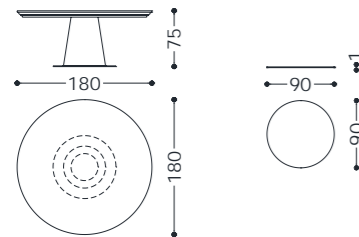

(*) : Top ebano/ebony

(**) : Top noce canaletto/canaletto walnut

(***) : Top rovere scuro/dark oak

2JUDTPR1 (*)
2JUDTPR1N (**)
2JUDTPR1R (***)

2JUDLS

2JUDTPR10 (*)
2JUDTPR10N (**)
2JUDTPR10R (***)

2JUDLS3

2JUDTPR2 (*)
2JUDTPR2N (**)
2JUDTPR2R (***)2JUDTAVP1 (*)
2JUDTAVP1N (**)
2JUDTAVP1R (***)2JUDTAVP2 (*)
2JUDTAVP2N (**)
2JUDTAVP2R (***)2JUDTAVP1 (*)
2JUDTAVP1N (**)
2JUDTAVP1R (***)sedia/chair **Samantha**