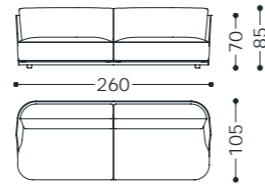

22 23

ELIZABETH consolle bassa/low console
• 1ELICL56 • Top marmo/marble • Struttura/Structure Noce Canaletto/Canaletto walnut