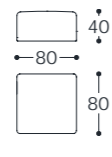

1ESDPF80
2ESDPF80