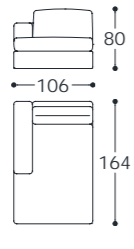

1ESDDORMSX
2ESDDORMSX