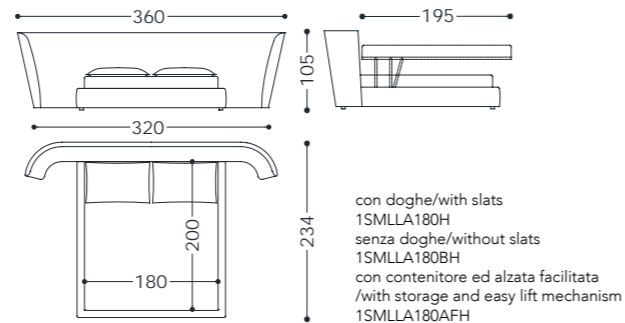

panca/bench Semira

elementi/elements

cuscini e coordinati letti/pillows and bedding set Semira

elementi/elements

1SMLCOPLA200

1SMLCOPLA180

1SMLCL180

1SMLCOPLA160

1SMLCL160

1SMCLCQ60P

1SMLPGB