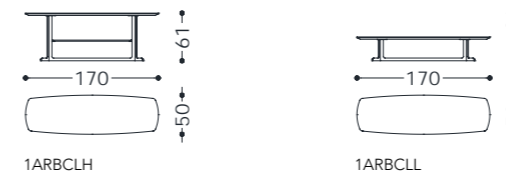

Struttura: metallo.

Top: marmo.

Top 2: vetro bronzato (solo per consolle alta e servo).

Structure: metal.

Top: marble.

Top 2: bronzed mirror (only for high console and side table).

1ARBCLH

1ARBCLL