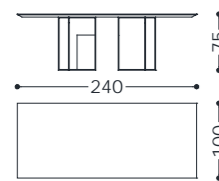

tavolo da pranzo/dining table **Moore 4 gold**

elementi/elements

designed by Castello Lagravinese

Struttura portante: in massello di legno rivestito in ceramica e metallo.
Finitura Struttura in metallo: placcato oro lucido 24 carati e nero opaco.
Top: Ceramica.

Main structure: solid wood covered with ceramic and metal.
Metal finishing structure: glossy 24 Kt gold-plated and matt black.
Top: Ceramic.

1MO4TPR7

tavolo da pranzo/dining table **Moore 4 painted**

elementi/elements

designed by Castello Lagravinese

Struttura portante: in massello di legno rivestito in ceramica e metallo.
Finitura Struttura in metallo: a scelta – bronzo, rame, brunito lucido e nero opaco.
Top: Ceramica.

Main structure: solid wood covered with ceramic and metal.
Metal finishing structure: options bronze, copper, glossy browned and matt black.
Top: Ceramic.