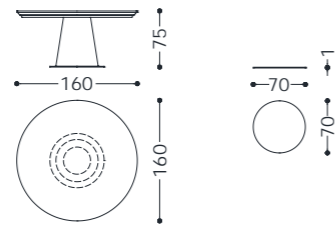

(*) : Top ebano/ebony

(**) : Top noce canaletto/canaletto walnut

(***) : Top rovere scuro/dark oak

2JUDTPR1 (*)
2JUDTPR1N (**)
2JUDTPR1R (***)

2JUDLS

2JUDTPR10 (*)
2JUDTPR10N (**)
2JUDTPR10R (***)

2JUDLS3

2JUDTPR2 (*)
2JUDTPR2N (**)
2JUDTPR2R (***)2JUDTAVP1 (*)
2JUDTAVP1N (**)
2JUDTAVP1R (***)2JUDTAVP2 (*)
2JUDTAVP2N (**)
2JUDTAVP2R (***)2JUDTAVP1 (*)
2JUDTAVP1N (**)
2JUDTAVP1R (***)sedia/chair **Samantha**