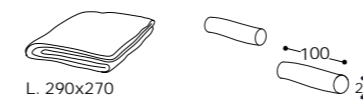

panca/bench **Alfred**

elementi/elements

1AFLPC200
 2AFLPC200

1AFLPC180
 2AFLPC180

1AFLPC160
 2AFLPC160

cuscini e coordinati letti/pillows and bedding set **Alfred**

elementi/elements

L. 290x270