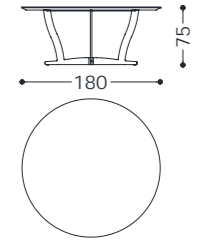

54 55

PENELOPE credenza/cupboard
• 03PEBC2 (1PETCREDTOP+2PEBCRED) • Top Marmo/marble Calacatta White, Cat. X4 • Base 9N7 Ascott Dark Brown, Cat. G • Struttura/structure Bronzo/bronze
RICHARD 90 tavolino/small table 90x90
• 1RICTQ90 • Top marmo/marble • Struttura/Structure Bronzo/bronze