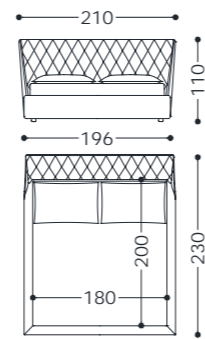

74 75

PENELOPE toilette/dressing table
• 03PEBC5 (1PETTOISTOP+2PEBTOI) • Top Marmo/marble Magic brown, Cat. X1 • Base 9N6 Ascott sable, Cat. G • Struttura/structure Bronzo/bronze
RICHARD SOFT 55 tavolino/small table Ø55
• 1RISTD55 • Top 8153 Zincy greige, Cat. 8 • Struttura/Structure Bronzo/bronze