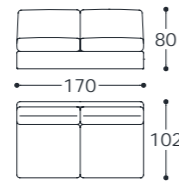

1ESDD2M1
2ESDD2M1