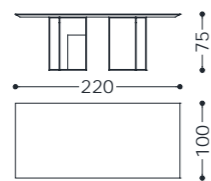

tavolo da pranzo/dining table **Moore 4 gold**

elementi/elements

designed by Castello Lagravinese

Struttura portante: in massello di legno rivestito in ceramica e metallo.
Finitura Struttura in metallo: placcato oro lucido 24 carati e nero opaco.
Top: Ceramica.

Main structure: solid wood covered with ceramic and metal.
Metal finishing structure: glossy 24 Kt gold-plated and matt black.
Top: Ceramic.

1MO4TPR30

tavolo da pranzo/dining table **Moore 4 painted**

elementi/elements

designed by Castello Lagravinese

Struttura portante: in massello di legno rivestito in ceramica e metallo.
Finitura Struttura in metallo: a scelta – bronzo, rame, brunito lucido e nero opaco.
Top: Ceramica.

Main structure: solid wood covered with ceramic and metal.
Metal finishing structure: options bronze, copper, glossy browned and matt black.
Top: Ceramic.