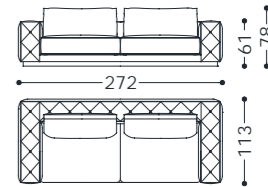

122 123

JUDY tavolo da pranzo/dining table 280x100
• 2JUDTAVP • Top Ebano/ebony • Base pelle/leather • logo trapuntato/quilted logo
INGRID sedia con cameo/chair with cameo
• 2INGSECM-2INSECMCB • 9N3 Ascott ghiaccio, Cat. G • struttura/structure wengè