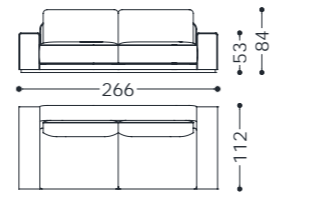

102 103

GRACE poltrona/armchair
• 1GRAP • 8235 Visus Panna, Cat. 10
JUDY 53 tavolino/small table Ø53
• 2JUDTD53L • Top laccatao/lacquered Cream • Base pelle/leather