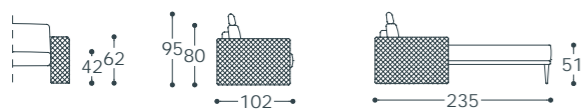

1ESDD3M
2ESDD3M