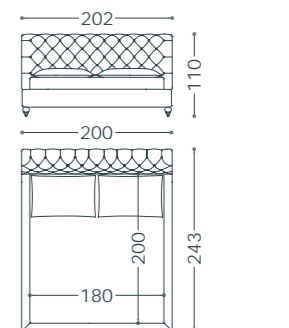

TRACY divano profondo/deep sofa
• 1TRCD3MPR • 8152 Zincy Nocciola, Cat. 8 • Zoccolo in lamina di metallo su supporto in MDF/MDF basis metal laminated
77 cuscino con cameo/pillow with cameo
• 177CQRI • 8152 Zincy Nocciola, Cat. 8
SOFIA pouf capitonné
• 2SOFPRC • 954 Fjord sand, Cat. G

GRACE LETTO letto/bed
• 2GRLLA180 • 954 Fjord sand, Cat. G
GRACE LETTO panca/bench
• 1GRLPC180
GRACE LETTO copriletto/bedcover
• 1GRLCOP180
GRACE LETTO cuscini e coordinati letto/pillows and bedding set
• 1GRLCL180 • 1GRLCQ60P • 7146 Blenda castano, Cat. 7
• 1GRLCQ45P
PENELOPE cassettiera/chest of drawers
• 03PEBC3 (1PETDRWTOP+2PEBDRW) • Top Marmo/marble Magic brown, Cat. X1 • Base 9N6 Ascott sable, Cat. G • Struttura/structure Bronzo/bronze
PENELOPE comodino/bedside table
• 03PEBC1 (1PETCOMODTOP+2PEBCOMOD) • Top Marmo/marble Magic brown, Cat. X1 • Base 9N6 Ascott sable, Cat. G • rivestimento interno/internal • Cover microfibra colore testa moro/microfiber dark brown color • Struttura/structure Bronzo/bronze

PENELOPE toilette/dressing table
• 03PEBC5 (1PETTOISTOP+2PEBTOI) • Top Marmo/marble Magic brown, Cat. X1 • Base 9N6 Ascott sable, Cat. G • Struttura/structure Bronzo/bronze
RICHARD SOFT 55 tavolino/small table Ø55
• 1RISTD55 • Top 8153 Zincy greige, Cat. 8 • Struttura/Structure Bronzo/bronze

ALFRED divano/sofa
• 1ALFD3M • logo in metallo/metal logo • piede in legno finitura moka/wooden feet moka finishing, h. 12 cms
ALFRED cuscino/pillow
• 1ALFCQ52P
• 1ALFCQ42B
RICHARD 90 tavolino/small table 90x90
• 1RICTQ90 • Top marmo/marble Calacatta white, Cat. X4 • Struttura/Structure Bronzo/bronze
RICHARD 55 tavolino/small table Ø55
• 1RICTD55 • Top marmo/marble Calacatta white, Cat. X4 • Struttura/Structure Bronzo/bronze