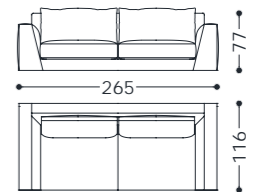

114 115

CELINE divano/sofa
• 2CELEFAP • 9G5 Nabuk conchiglia, Cat. I
41 cuscino con cameo/pillow with cameo
• 2C41CQRI • 9G5 Nabuk conchiglia, Cat. I