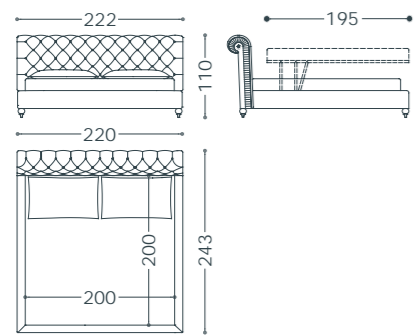

con doghe/with slats
1AFLLA200
2AFLLA200
senza doghe/without slats
1AFLLA200B
2AFLLA200B
con contenitore ed alzata facilitata/with storage
and easy lift mechanism
1AFLLA200AF
2AFLLA200AF