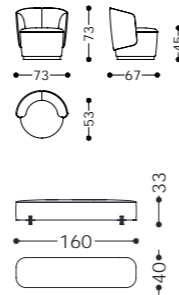

CLINT 5 GOLD 120x80 tavolino/small table 120x80
• 1CT5TAVR12080 • Top vetro fumè/smoked glass • Top 2 Dove Grey • Struttura in metallo finitura placcato oro lucido 24 carati e nero opaco/Metal structure glossy 24 Kt gold-plated and matt black finishing
CLINT 5 GOLD 55 tavolino/small table 55x55
• 1CT5TAVQ5555 • Top vetro fumè/smoked glass • Top 2 Dove Grey • Struttura in metallo finitura placcato oro lucido 24 carati e nero opaco/Metal structure glossy 24 Kt gold-plated and matt black finishing

CONRAD divano/sofa
• 1COND3 • 7340 Milano lino, Cat. 7 • Grosgrain G57 • piede in metallo finitura placcato oro lucido 24 carati, h. 9 cm/metal feet glossy 24 Kt gold-plated finishing, h. 9 cms
41 cuscino con cameo/pillow with cameo
• 2C41CQRI • 9G4 Nabuk seppia, Cat. 1

YVONNE poltrona girevole/swivel armchair
• 1YVNPGR • 9125 Atena 01 oliva, Cat. 9 • zoccolo in lamina di metallo su supporto in MDF finitura "Grey Tea"
PREMIERE 5 TABLE tavolino/small table 90x70
• 1PR5TAVROT • Top vetro gofrato/embossed glass • struttura bronzo/structure bronze
CONRAD panca/bench
• 1COTPC180 • piede in metallo finitura placcato oro lucido 24 carati, h. 9 cm/metal feet glossy 24 Kt gold plated finishing, h. 9 cms

160

161