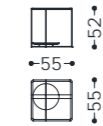

1C1MTAVQ5555