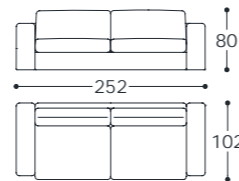

170

171

ESPADA divano/sofa
 • 1ESDD3M • 8177 Zincy pino, Cat. 8

172

173

ESPADA divano/sofa
 • 1ESDD3M • 8152 Zincy nocciola, Cat. 8
 77 cuscino con cameo/pillow with cameo
 • 177CQRI • 8152 Zincy nocciola, Cat. 8
RICHARD 120 tavolino/small table 120x120
 • 1RICTQ120 • Top marmo/marble Daino reale, Cat. X2 • Struttura Bronzo/Structure bronze
RICHARD SOFT 120 tavolino imbottito/upholstered small table 120x120
 • 1RISTQ120 • Top tessuto/fabric • Struttura Bronzo/Structure bronze
RICHARD 90 tavolino/small table 90x90
 • 1RICTQ90 • Top marmo/marble Emperador brown, Cat. X3
 • Struttura Bronzo/Structure bronze